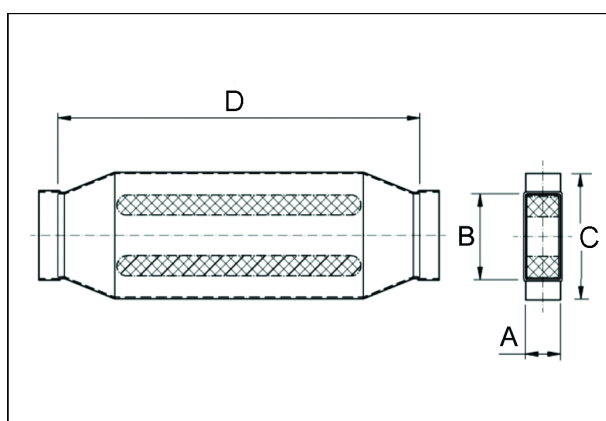

Krátká informace

Kanálový tlumič hluku 55/220, B=360,

Typové číslo

0092.0459

Technické údaje

Materiál pouzdra	Ocelový plech -pozinkovaný
Rozměr kanálu	220 mm x x 55 mm
Šířka	360 mm
Výška	
Hloubka	
Balení	1 kus
Sortiment	K
GTIN (EAN)	4012799924593

Výkres [mm]

A	B	C	D
55	220	360	1.200