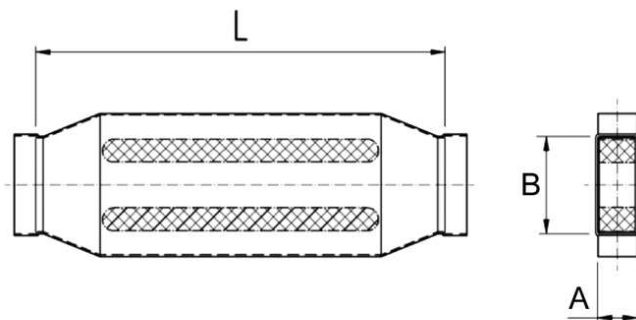

Krátká informace

Kanálový tlumič hluku 55/220, B=360,

Typové číslo

0092.0459

Technické údaje

Materiál pouzdra	Ocelový plech -pozinkovaný
Rozměr kanálu	220 mm x x 55 mm
Šířka	360 mm
Výška	
Hloubka	
Balení	1 kus
Sortiment	K
GTIN (EAN)	4012799924593

Výkres [mm]

A	B	C	D
55	220	360	1.200