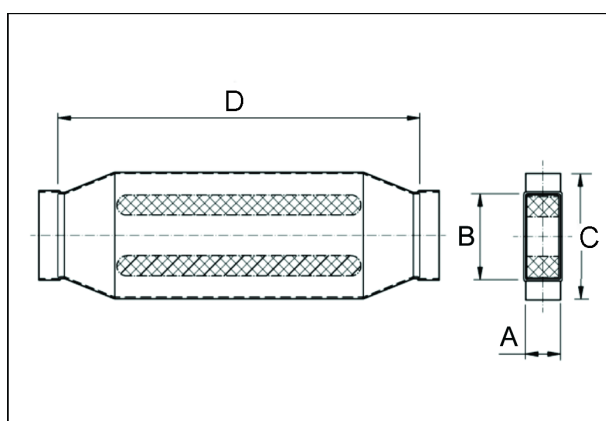

Krátká informace

Kanálový tlumič hluku 55/220, B=360,

Typové číslo

0092.0453

Technické údaje

Materiál pouzdra	Ocelový plech -pozinkovaný
Rozměr kanálu	220 mm x x 55 mm
Šířka	360 mm
Výška	
Hloubka	
Balení	1 kus
Sortiment	K
GTIN (EAN)	4012799990482

Výkres [mm]

A	B	C	D
55	220	360	700