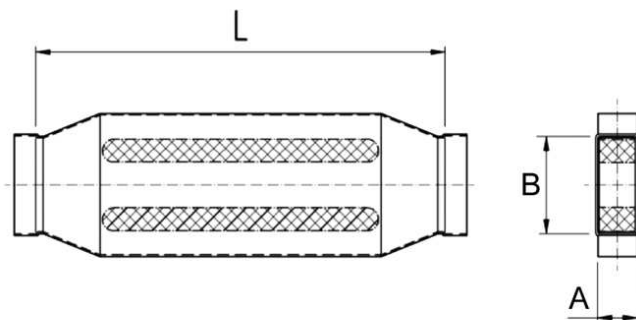

Krátká informace

Kanálový tlumič hluku 55/220, B=360,

Typové číslo

0092.0453

Technické údaje

Materiál pouzdra	Ocelový plech -pozinkovaný
Rozměr kanálu	220 mm x x 55 mm
Šířka	360 mm
Výška	
Hloubka	
Balení	1 kus
Sortiment	K
GTIN (EAN)	4012799990482

Výkres [mm]

A	B	C	D
55	220	360	700