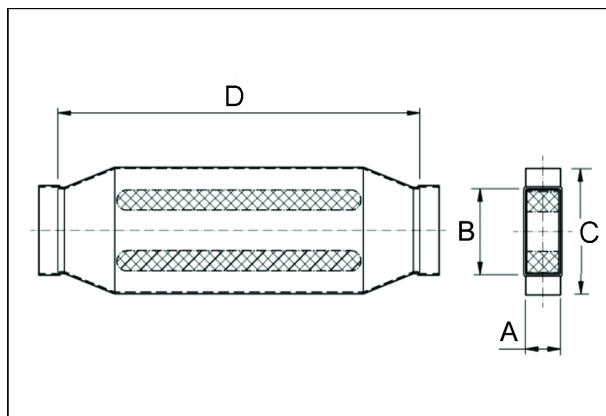

Krátká informace

Kanálový tlumič hluku 70/170, B=260,

Typové číslo

0092.0457

Technické údaje

Materiál pouzdra	Ocelový plech -pozinkovaný
Hmotnost s obalem	0 kg
Rozměr kanálu	170 mm x x 70 mm
Šířka	260 mm
Výška	
Hloubka	
Šířka s obalem	0 mm
Výška s obalem	0 mm
Hloubka s obalem	0 mm
Balení	1 kus
Sortiment	K
GTIN (EAN)	4012799924579

Výkres [mm]

A	B	C	D
70	170	260	1.200