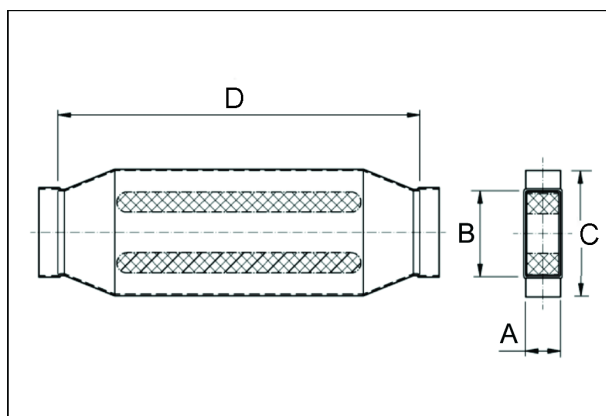

Krátká informace

Kanálový tlumič hluku 70/170, B=260,

Typové číslo

0092.0451

Technické údaje

Materiál pouzdra	Ocelový plech -pozinkovaný
Hmotnost s obalem	0 kg
Rozměr kanálu	170 mm x x 70 mm
Šířka	260 mm
Výška	
Hloubka	
Šířka s obalem	0 mm
Výška s obalem	0 mm
Hloubka s obalem	0 mm
Balení	1 kus
Sortiment	K
GTIN (EAN)	4012799924517

Výkres [mm]

A	B	C	D
70	170	260	700