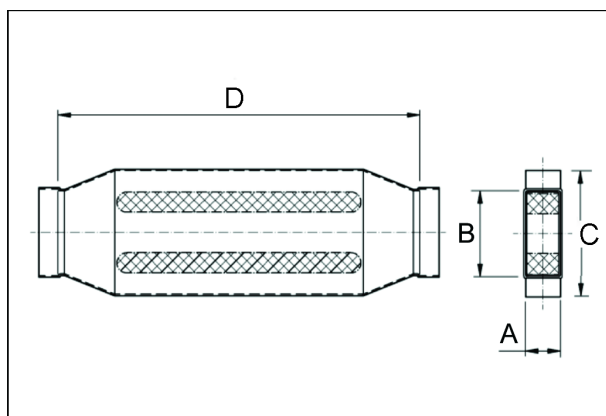

Krátká informace

Kanálový tlumič hluku 80/100, B=150,

Typové číslo

0092.0460

Technické údaje

Materiál pouzdra	Ocelový plech -pozinkovaný
Hmotnost s obalem	0 kg
Rozměr kanálu	100 mm x x 80 mm
Šířka	150 mm
Výška	
Hloubka	
Šířka s obalem	0 mm
Výška s obalem	0 mm
Hloubka s obalem	0 mm
Balení	1 kus
Sortiment	K
GTIN (EAN)	4012799924609

Výkres [mm]

A	B	C	D
80	100	150	1.200