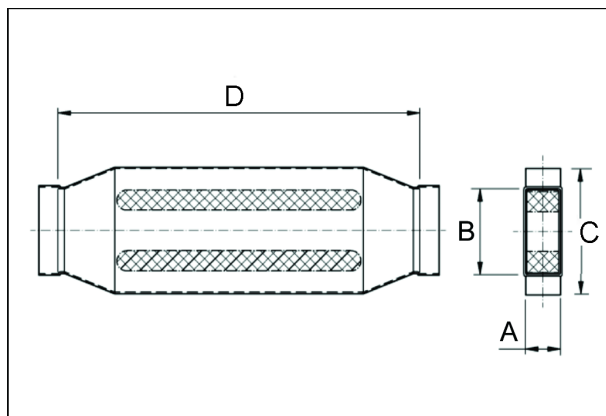

Krátká informace

Kanálový tlumič hluku 80/100, B=150,

Typové číslo

0092.0454

Technické údaje

Materiál pouzdra	Ocelový plech -pozinkovaný
Hmotnost s obalem	0 kg
Rozměr kanálu	100 mm x x 80 mm
Šířka	150 mm
Výška	
Hloubka	
Šířka s obalem	0 mm
Výška s obalem	0 mm
Hloubka s obalem	0 mm
Balení	1 kus
Sortiment	K
GTIN (EAN)	4012799924548

Výkres [mm]

A	B	C	D
80	100	150	700