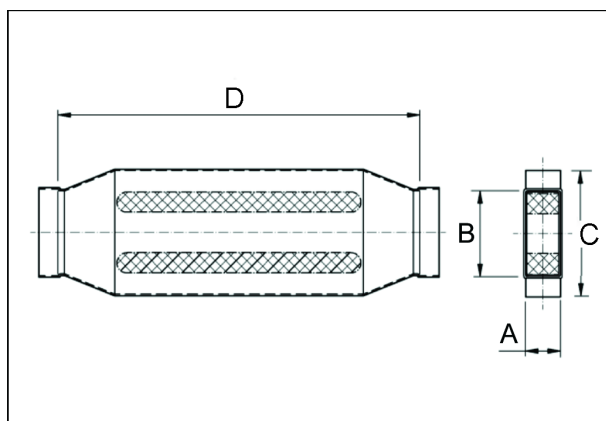

Krátká informace

Kanálový tlumič hluku 80/150, B=230,

Typové číslo 0092.0461

Technické údaje

Materiál pouzdra	Ocelový plech -pozinkovaný
Rozměr kanálu	150 mm x x 80 mm
Šířka	230 mm
Výška	
Hloubka	
Balení	1 kus
Sortiment	K
GTIN (EAN)	4012799924616

Výkres [mm]

A	B	C	D
80	150	230	1.200