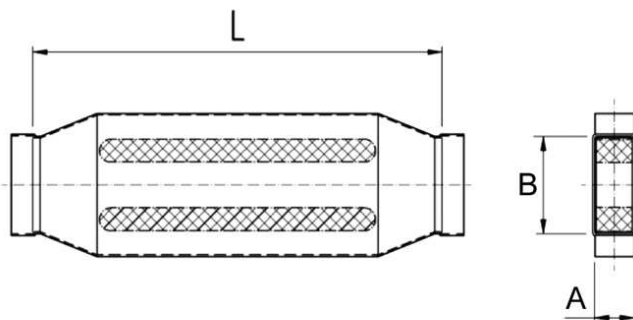

Krátká informace

Kanálový tlumič hluku 80/150, B=230,

Typové číslo 0092.0461

Technické údaje

Materiál pouzdra	Ocelový plech -pozinkovaný
Rozměr kanálu	150 mm x x 80 mm
Šířka	230 mm
Výška	
Hloubka	
Balení	1 kus
Sortiment	K
GTIN (EAN)	4012799924616

Výkres [mm]

A	B	C	D
80	150	230	1.200