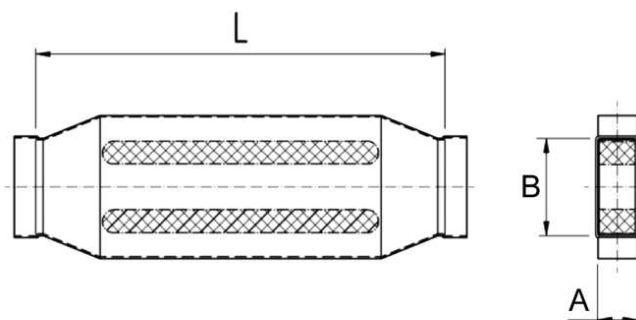

Krátká informace

Kanálový tlumič hluku 80/150, B=230,

Typové číslo

0092.0455

Technické údaje

Materiál pouzdra	Ocelový plech -pozinkovaný
Rozměr kanálu	150 mm x x 80 mm
Šířka	230 mm
Výška	
Hloubka	
Balení	1 kus
Sortiment	K
GTIN (EAN)	4012799924555

Výkres [mm]

A	B	C	D
80	150	230	700