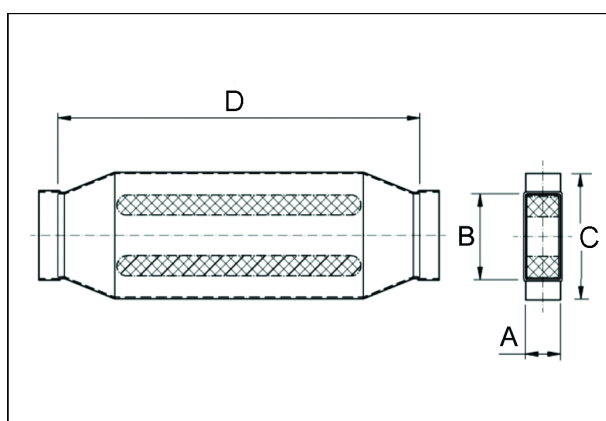

Krátká informace

Kanálový tlumič hluku 80/150, B=230,

Typové číslo

0092.0455

Technické údaje

Materiál pouzdra	Ocelový plech -pozinkovaný
Rozměr kanálu	150 mm x x 80 mm
Šířka	230 mm
Výška	
Hloubka	
Balení	1 kus
Sortiment	K
GTIN (EAN)	4012799924555

Výkres [mm]

A	B	C	D
80	150	230	700