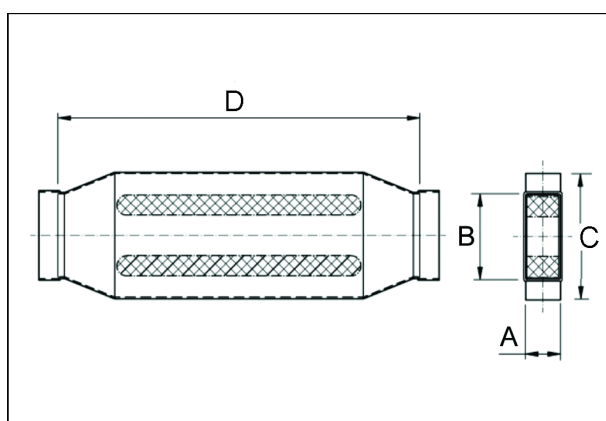

Krátká informace

Kanálový tlumič hluku 80/200, B=360,

Typové číslo 0092.0462

Technické údaje

Materiál pouzdra	Ocelový plech -pozinkovaný
Rozměr kanálu	200 mm x x 80 mm
Šířka	360 mm
Výška	
Hloubka	
Balení	1 kus
Sortiment	K
GTIN (EAN)	4012799924623

Výkres [mm]

A	B	C	D
80	200	360	1.200