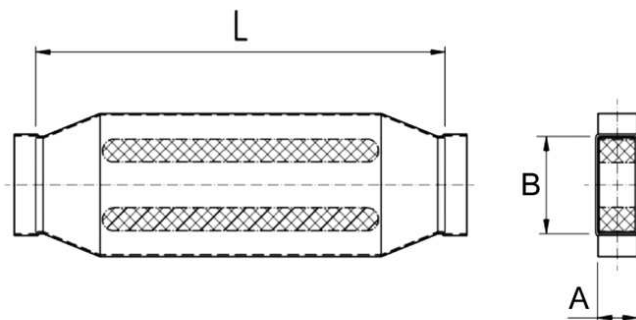

Krátká informace

Kanálový tlumič hluku 80/200, B=360,

Typové číslo 0092.0462

Technické údaje

Materiál pouzdra	Ocelový plech -pozinkovaný
Rozměr kanálu	200 mm x x 80 mm
Šířka	360 mm
Výška	
Hloubka	
Balení	1 kus
Sortiment	K
GTIN (EAN)	4012799924623

Výkres [mm]

A	B	C	D
80	200	360	1.200