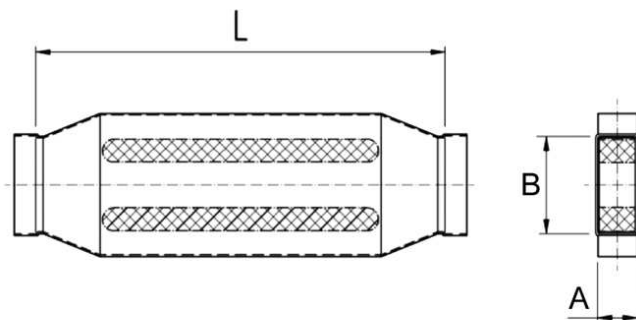

Krátká informace

Kanálový tlumič hluku 80/200, B=360,

Typové číslo

0092.0456

Technické údaje

Materiál pouzdra	Ocelový plech -pozinkovaný
Rozměr kanálu	200 mm x x 80 mm
Šířka	360 mm
Výška	
Hloubka	
Balení	1 kus
Sortiment	K
GTIN (EAN)	4012799924562

Výkres [mm]

A	B	C	D
80	200	360	700