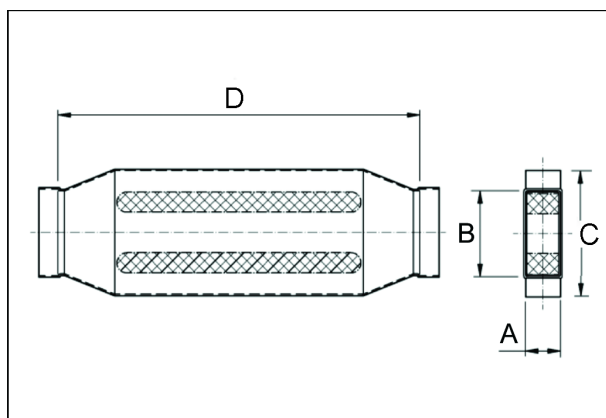

Krátká informace

Kanálový tlumič hluku 80/200, B=360,

Typové číslo

0092.0456

Technické údaje

Materiál pouzdra	Ocelový plech -pozinkovaný
Rozměr kanálu	200 mm x x 80 mm
Šířka	360 mm
Výška	
Hloubka	
Balení	1 kus
Sortiment	K
GTIN (EAN)	4012799924562

Výkres [mm]

A	B	C	D
80	200	360	700