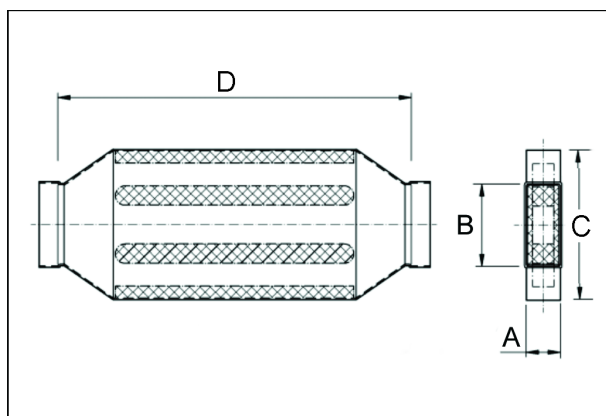

## Krátká informace

Kanálový tlumič hluku 55/110, B=260,

Typové číslo

0092.0470

## Technické údaje

Materiál pouzdra	Ocelový plech -pozinkovaný
Hmotnost s obalem	0 kg
Rozměr kanálu	110 mm x x 55 mm
Šířka	260 mm
Výška	
Hloubka	
Šířka s obalem	0 mm
Výška s obalem	0 mm
Hloubka s obalem	0 mm
Balení	1 kus
Sortiment	K
GTIN (EAN)	4012799924708

## Výkres [mm]

A	B	C	D
55	110	260	1.200