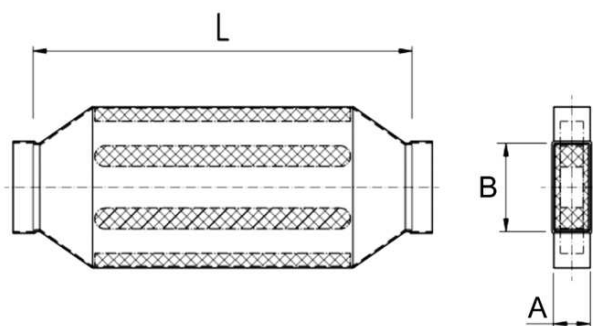

Krátká informace

Kanálový tlumič hluku 55/110, B=260,

Typové číslo

0092.0464

Technické údaje

Materiál pouzdra	Ocelový plech -pozinkovaný
Rozměr kanálu	110 mm x x 55 mm
Šířka	260 mm
Výška	
Hloubka	
Balení	1 kus
Sortiment	K
GTIN (EAN)	4012799924647

Výkres [mm]

A	B	C	D
55	110	260	700

KSDA55/110/700

Výkres [mm]

A	B	C	D
55	110	260	700