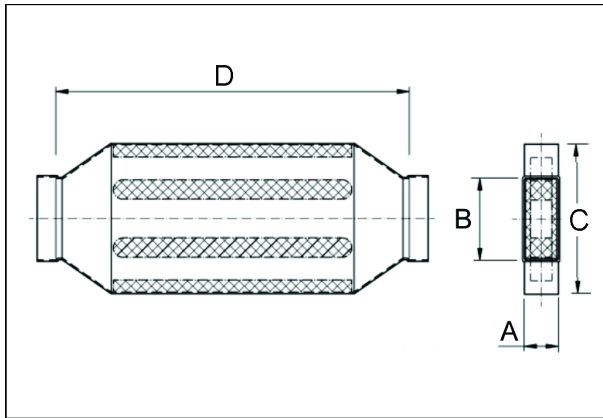

Krátká informace

Kanálový tlumič hluku 55/110, B=260,

Typové číslo

0092.0464

Technické údaje

Materiál pouzdra	Ocelový plech -pozinkovaný
Rozměr kanálu	110 mm x x 55 mm
Šířka	260 mm
Výška	
Hloubka	
Balení	1 kus
Sortiment	K
GTIN (EAN)	4012799924647

Výkres [mm]

A	B	C	D
55	110	260	700

KSDA55/110/700

Výkres [mm]

A	B	C	D
55	110	260	700