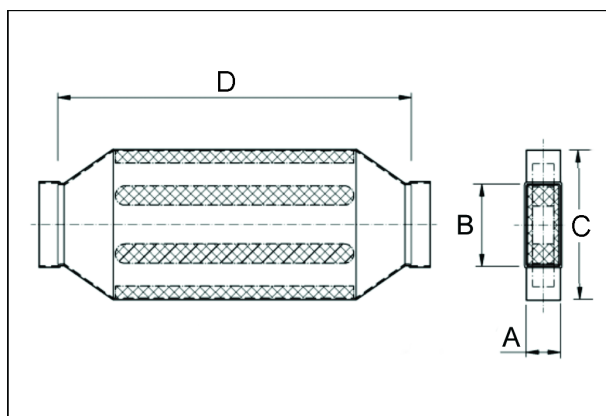

KSDA55/220/1200

Krátká informace

Kanálový tlumič hluku 55/220, B=430,

Typové číslo

0092.0471

Technické údaje

Materiál pouzdra	Ocelový plech -pozinkovaný
Hmotnost s obalem	0 kg
Rozměr kanálu	220 mm x x 55 mm
Šířka	430 mm
Výška	
Hloubka	
Šířka s obalem	0 mm
Výška s obalem	0 mm
Hloubka s obalem	0 mm
Balení	1 kus
Sortiment	K
GTIN (EAN)	4012799924715

Výkres [mm]

A	B	C	D
55	220	430	1.200