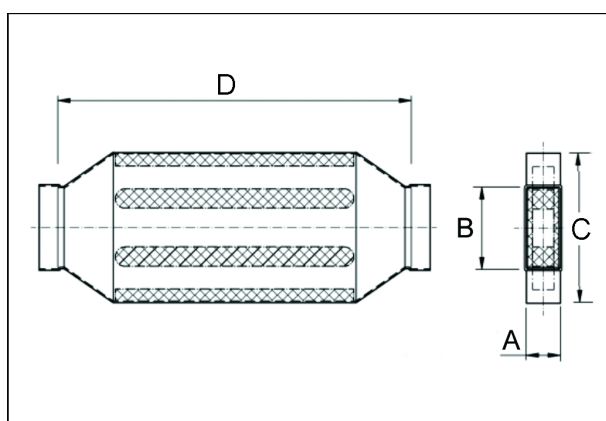

Krátká informace

Kanálový tlumič hluku 55/220, B=430,

Typové číslo

0092.0465

Technické údaje

Materiál pouzdra	Ocelový plech -pozinkovaný
Rozměr kanálu	220 mm x x 55 mm
Šířka	430 mm
Výška	
Hloubka	
Balení	1 kus
Sortiment	K
GTIN (EAN)	4012799924654

Výkres [mm]

A	B	C	D
55	220	430	700