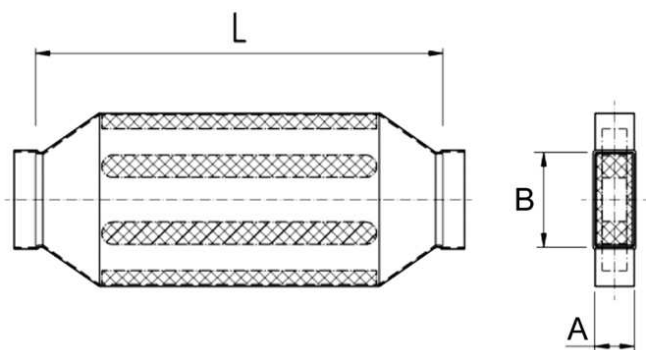

Krátká informace

Kanálový tlumič hluku 55/220, B=430,

Typové číslo

0092.0465

Technické údaje

Materiál pouzdra	Ocelový plech -pozinkovaný
Rozměr kanálu	220 mm x x 55 mm
Šířka	430 mm
Výška	
Hloubka	
Balení	1 kus
Sortiment	K
GTIN (EAN)	4012799924654

Výkres [mm]

A	B	C	D
55	220	430	700