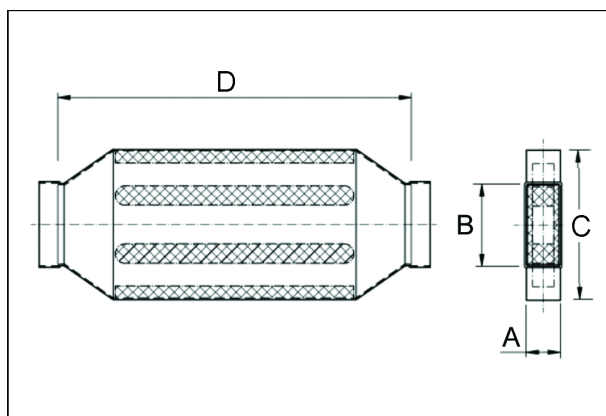

KSDA70/170/1200

Krátká informace

Kanálový tlumič hluku 70/170, B=360,

Typové číslo

0092.0469

Technické údaje

Materiál pouzdra	Ocelový plech -pozinkovaný
Hmotnost s obalem	0 kg
Rozměr kanálu	170 mm x x 70 mm
Šířka	360 mm
Výška	
Hloubka	
Šířka s obalem	0 mm
Výška s obalem	0 mm
Hloubka s obalem	0 mm
Balení	1 kus
Sortiment	K
GTIN (EAN)	4012799924692

Výkres [mm]

A	B	C	D
70	170	360	1.200