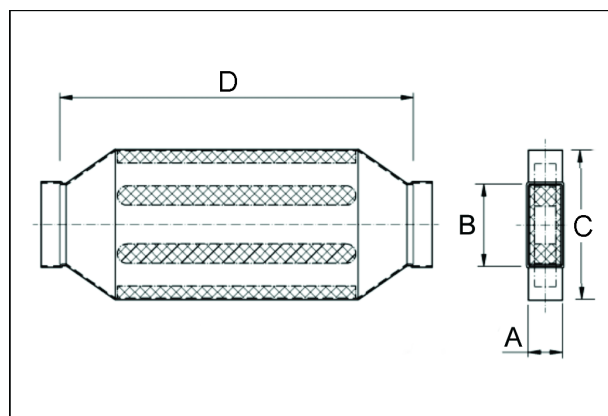

Krátká informace

Kanálový tlumič hluku 70/170, B=360,

Typové číslo

0092.0463

Technické údaje

Materiál pouzdra	Ocelový plech -pozinkovaný
Hmotnost s obalem	0 kg
Rozměr kanálu	170 mm x x 70 mm
Šířka	360 mm
Výška	
Hloubka	
Šířka s obalem	0 mm
Výška s obalem	0 mm
Hloubka s obalem	0 mm
Balení	1 kus
Sortiment	K
GTIN (EAN)	4012799924630

Výkres [mm]

A	B	C	D
70	170	360	700