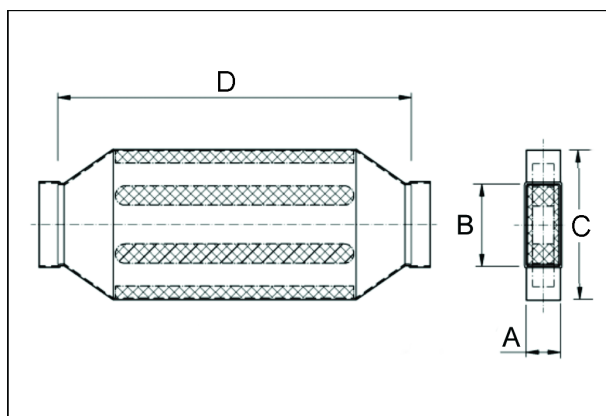

Krátká informace

Kanálový tlumič hluku 80/100, B=230,

Typové číslo

0092.0472

Technické údaje

Materiál pouzdra	Ocelový plech -pozinkovaný
Hmotnost s obalem	0 kg
Rozměr kanálu	100 mm x x 80 mm
Šířka	230 mm
Výška	
Hloubka	
Šířka s obalem	0 mm
Výška s obalem	0 mm
Hloubka s obalem	0 mm
Balení	1 kus
Sortiment	K
GTIN (EAN)	4012799924722

Výkres [mm]

A	B	C	D
80	100	230	1.200