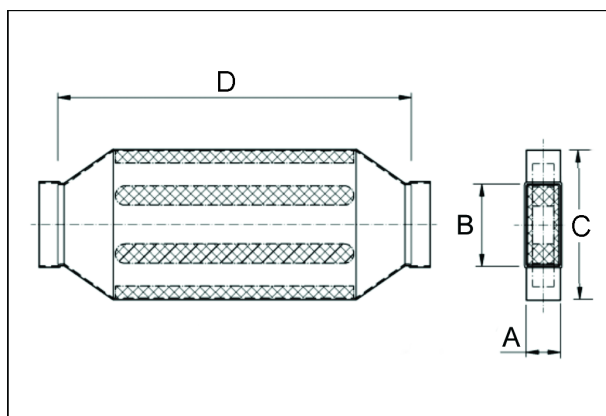

Krátká informace

Kanálový tlumič hluku 80/100, B=230,

Typové číslo

0092.0466

Technické údaje

Materiál pouzdra	Ocelový plech -pozinkovaný
Hmotnost s obalem	0 kg
Rozměr kanálu	100 mm x x 80 mm
Šířka	270 mm
Výška	
Hloubka	
Šířka s obalem	0 mm
Výška s obalem	0 mm
Hloubka s obalem	0 mm
Balení	1 kus
Sortiment	K
GTIN (EAN)	4012799924661

Výkres [mm]

A	B	C	D
80	100	270	700