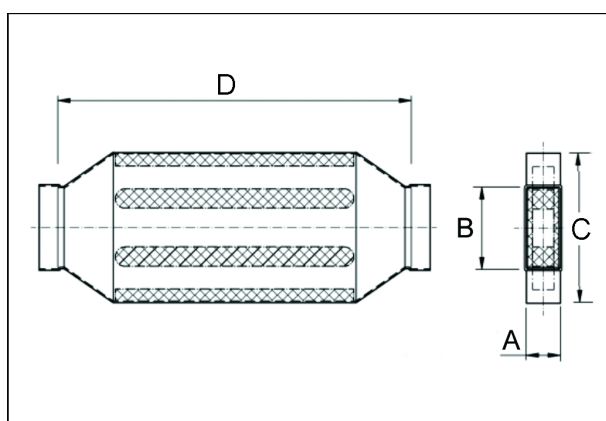

## Krátká informace

Kanálový tlumič hluku 80/150, B=360,

Typové číslo

0092.0473

## Technické údaje

Materiál pouzdra	Ocelový plech -pozinkovaný
Rozměr kanálu	150 mm x x 80 mm
Šířka	360 mm
Výška	
Hloubka	
Balení	1 kus
Sortiment	K
GTIN (EAN)	4012799924739

## Výkres [mm]

A	B	C	D
80	150	360	1.200