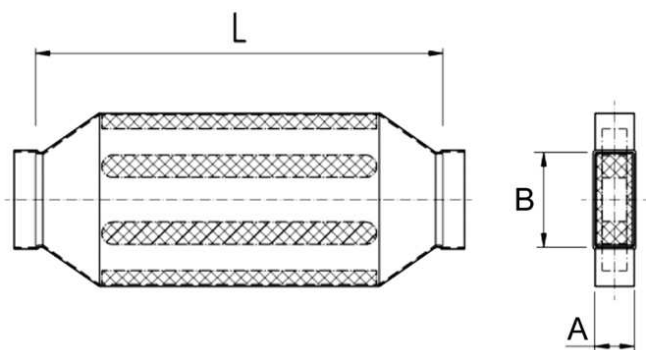

# KSDA80/150/1200

## Krátká informace

Kanálový tlumič hluku 80/150, B=360,

Typové číslo

0092.0473

## Technické údaje

Materiál pouzdra	Ocelový plech -pozinkovaný
Rozměr kanálu	150 mm x x 80 mm
Šířka	360 mm
Výška	
Hloubka	
Balení	1 kus
Sortiment	K
GTIN (EAN)	4012799924739

## Výkres [mm]

A	B	C	D
80	150	360	1.200