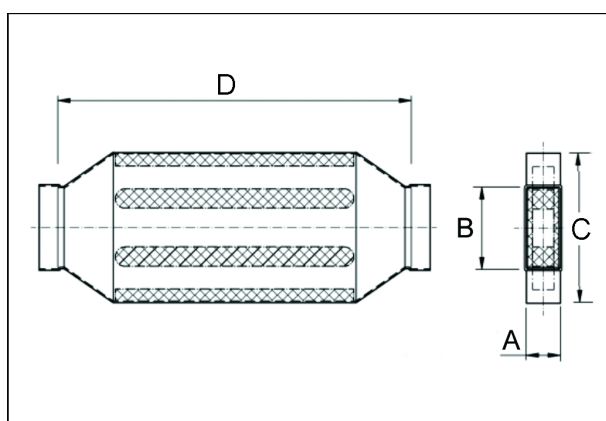

Krátká informace

Kanálový tlumič hluku 80/150, B=360,

Typové číslo

0092.0467

Technické údaje

Materiál pouzdra	Ocelový plech -pozinkovaný
Rozměr kanálu	150 mm x x 80 mm
Šířka	360 mm
Výška	
Hloubka	
Balení	1 kus
Sortiment	K
GTIN (EAN)	4012799924678

Výkres [mm]

A	B	C	D
80	150	360	700