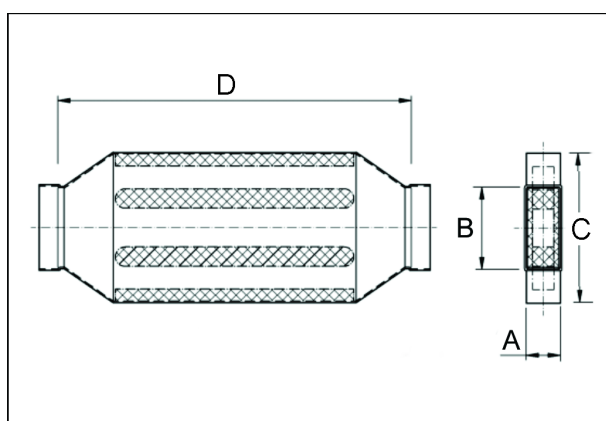

Krátká informace

Kanálový tlumič hluku 80/200, B=430,

Typové číslo

0092.0474

Technické údaje

Materiál pouzdra	Ocelový plech -pozinkovaný
Rozměr kanálu	200 mm x x 80 mm
Šířka	430 mm
Výška	
Hloubka	
Balení	1 kus
Sortiment	K
GTIN (EAN)	4012799924746

Výkres [mm]

A	B	C	D
80	200	430	1.200