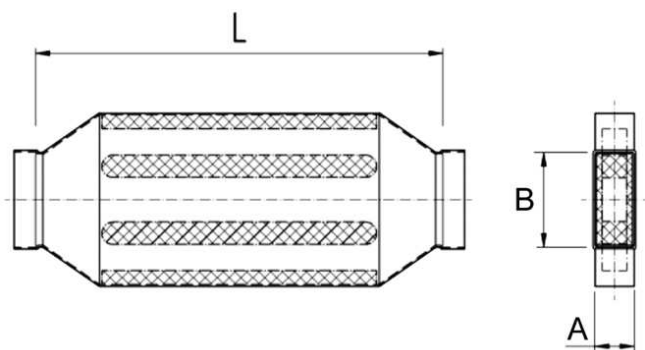

Krátká informace

Kanálový tlumič hluku 80/200, B=430,

Typové číslo

0092.0474

Technické údaje

Materiál pouzdra	Ocelový plech -pozinkovaný
Rozměr kanálu	200 mm x x 80 mm
Šířka	430 mm
Výška	
Hloubka	
Balení	1 kus
Sortiment	K
GTIN (EAN)	4012799924746

Výkres [mm]

A	B	C	D
80	200	430	1.200