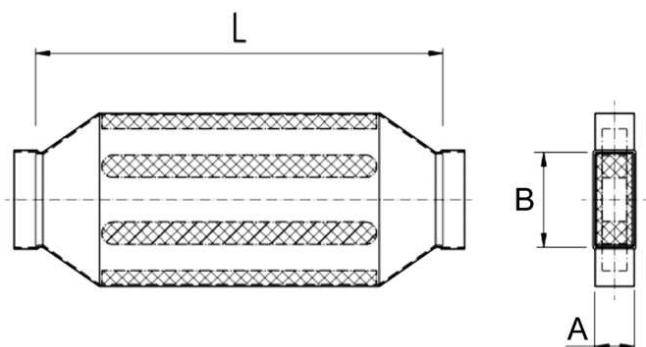

Krátká informace

Kanálový tlumič hluku 80/200, B=430,

Typové číslo

0092.0468

Technické údaje

Materiál pouzdra	Ocelový plech -pozinkovaný
Rozměr kanálu	200 mm x x 80 mm
Šířka	430 mm
Výška	
Hloubka	
Balení	1 kus
Sortiment	K
GTIN (EAN)	4012799924685

Výkres [mm]

A	B	C	D
80	200	430	700