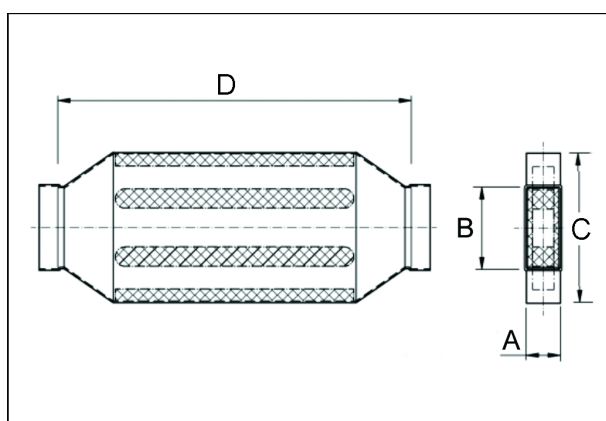

Krátká informace

Kanálový tlumič hluku 80/200, B=430,

Typové číslo

0092.0468

Technické údaje

Materiál pouzdra	Ocelový plech -pozinkovaný
Rozměr kanálu	200 mm x x 80 mm
Šířka	430 mm
Výška	
Hloubka	
Balení	1 kus
Sortiment	K
GTIN (EAN)	4012799924685

Výkres [mm]

A	B	C	D
80	200	430	700