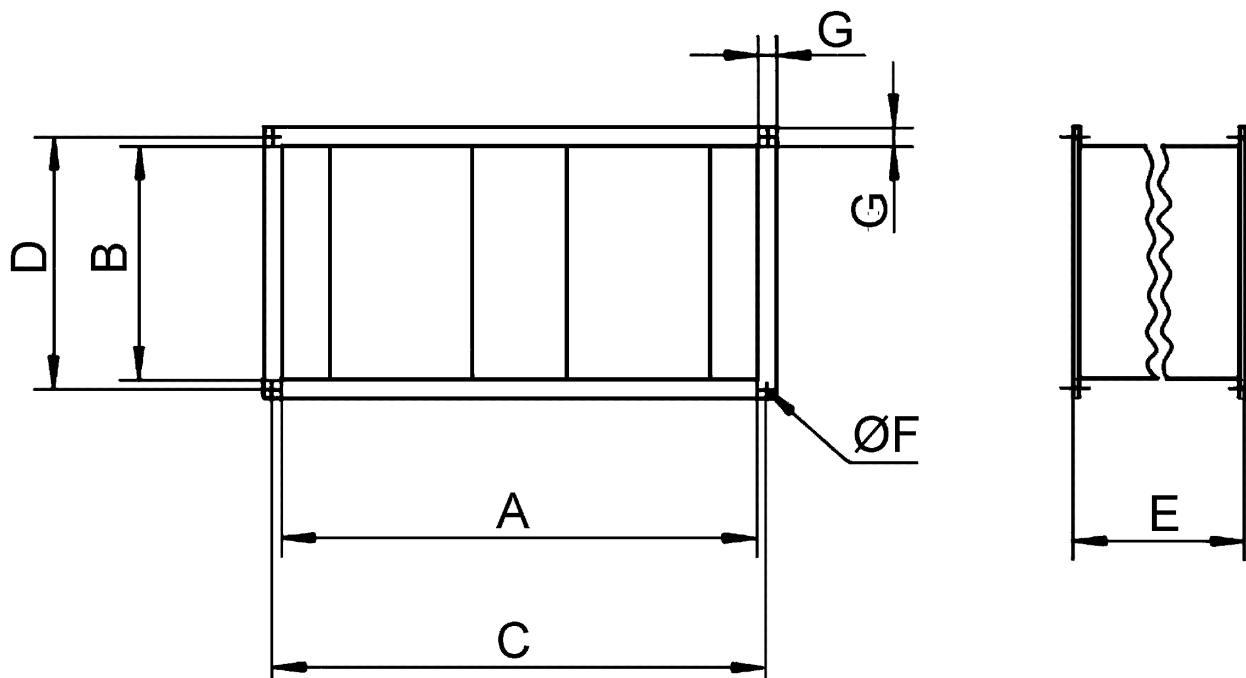

### Krátká informace

Kulisový tlumič hluku, velikost kanálu 500 mm x 250 mm

Typové číslo

0092.0301

### Technické údaje

Min. rychlost proudění	
Max. rychlost proudění	20 m/s
Umístění	Kanál
Materiál pouzdra	Ocelový plech, pozinkovaný
Hmotnost	19,8 kg
Hmotnost s obalem	19,8 kg
Rozměr kanálu	500 mm x 250 mm
Šířka	540 mm
Výška	290 mm
Hloubka	900 mm
Šířka s obalem	540 mm
Výška s obalem	290 mm
Hloubka s obalem	900 mm
Vložený útlum při 63 Hz	1 dB
Vložený útlum při 125 Hz	4 dB
Vložený útlum při 250 Hz	15 dB
Vložený útlum při 500 Hz	19 dB
Vložený útlum při 1 kHz	22 dB
Vložený útlum při 2 kHz	16 dB
Vložený útlum při 4 kHz	11 dB
Vložený útlum při 8 kHz	10 dB
Vložený útlum celkem	
Vložený útlum	
Balení	1 kus
Sortiment	D
GTIN (EAN)	4012799923015

## Výkres [mm]

A	B	C	D	E	F	G
500	250	520	270	900	9	20