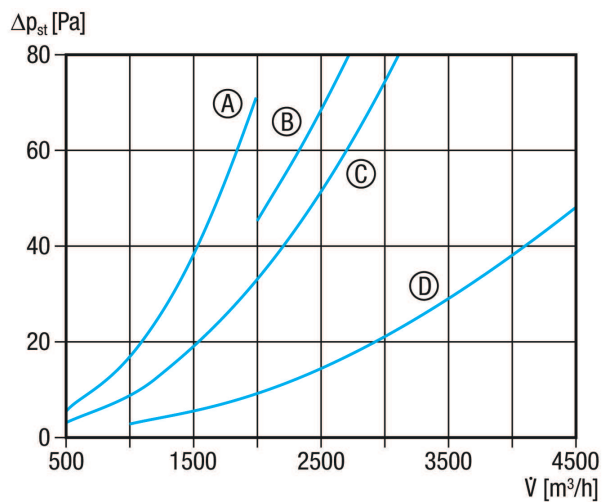

KSP 22/15

Charakteristika

- ① KSP 22/15
- ② KSP 25/15
- ③ KSP 28/14
- ④ KSP 31/14
- ⑤ KSP 35/14

Výkres [mm]