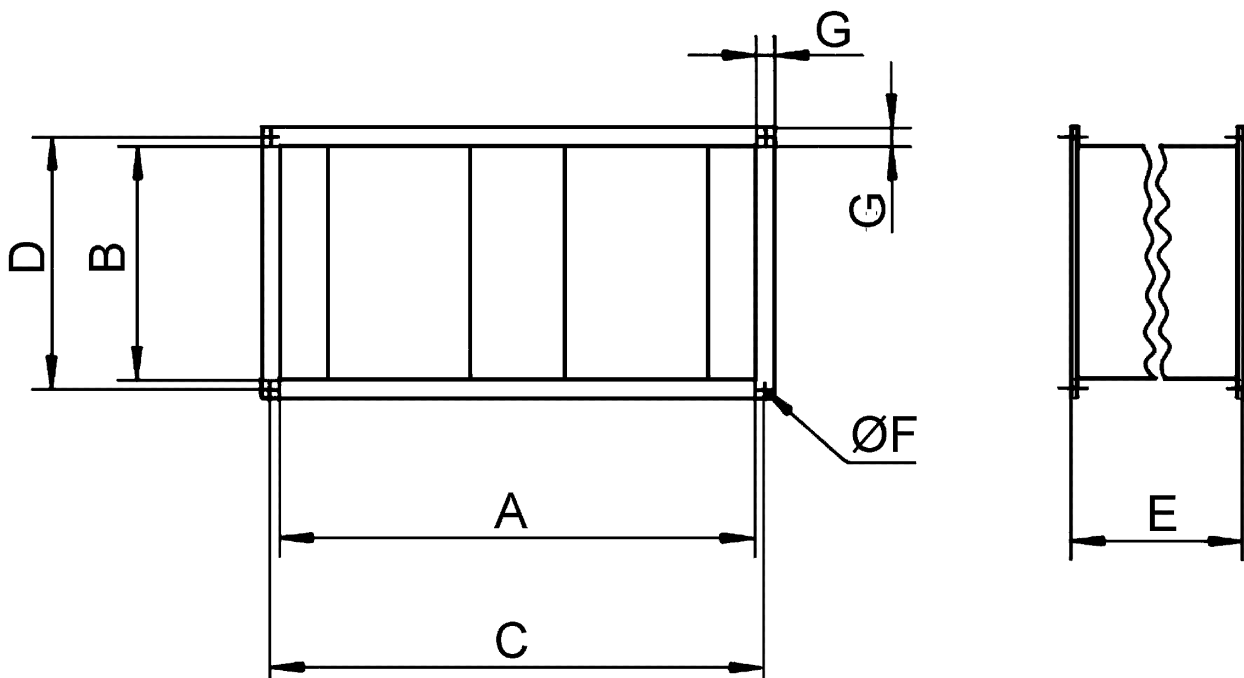

A	B	C	D	E	F	G
600	250	620	270	1.250	12	20