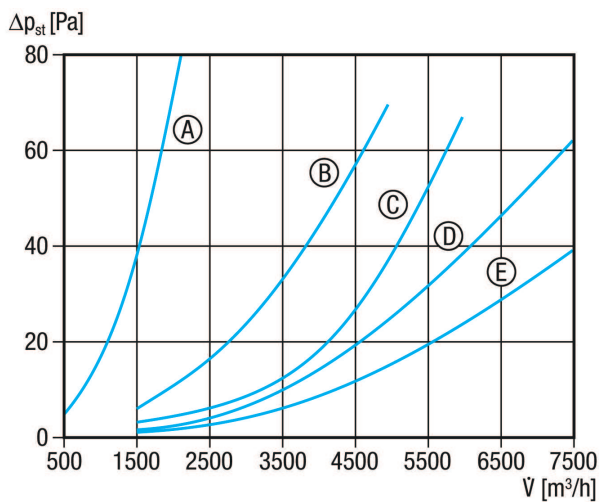

KSP 22/27

Charakteristika

- ① KSP 22/27
- ② KSP 25/27
- ③ KSP 28/23
- ④ KSP 31/27, KSP 93/28
- ⑤ KSP 35/23, KSP 94/28
- ⑥ KSP 50/23
- ⑦ KSP 56/25

Výkres [mm]