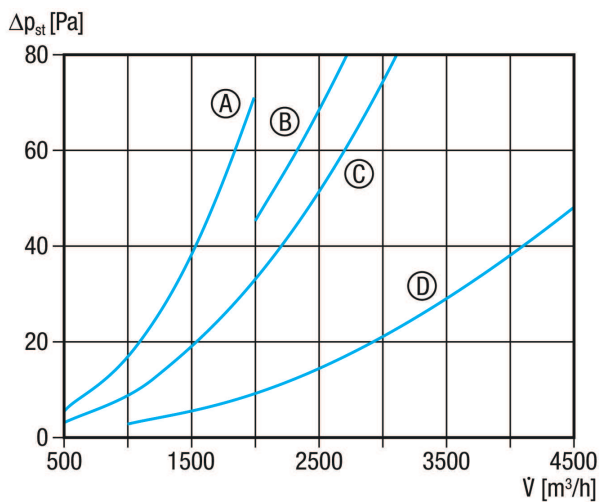

KSP 25/15

Krátká informace

Kulisový tlumič hluku, velikost kanálu 500 mm x 300 mm

Typové číslo

0092.0302

Technické údaje

Min. rychlost proudění	
Max. rychlost proudění	20 m/s
Umístění	Kanál
Materiál pouzdra	Ocelový plech, pozinkovaný
Hmotnost	22,07 kg
Hmotnost s obalem	22,1 kg
Rozměr kanálu	500 mm x 300 mm
Šířka	540 mm
Výška	340 mm
Hloubka	900 mm
Šířka s obalem	541 mm
Výška s obalem	345 mm
Hloubka s obalem	905 mm
Vložený útlum při 63 Hz	1 dB
Vložený útlum při 125 Hz	4 dB
Vložený útlum při 250 Hz	15 dB
Vložený útlum při 500 Hz	19 dB
Vložený útlum při 1 kHz	22 dB
Vložený útlum při 2 kHz	16 dB
Vložený útlum při 4 kHz	11 dB
Vložený útlum při 8 kHz	10 dB
Vložený útlum celkem	
Vložený útlum	
Balení	1 kus
Sortiment	D
GTIN (EAN)	4012799923022

KSP 25/15

Charakteristika

- ① KSP 22/15
- ② KSP 25/15
- ③ KSP 28/14
- ④ KSP 31/14
- ⑤ KSP 35/14

Výkres [mm]

A	B	C	D	E	F	G
500	300	520	320	900	9	20

PRODUKTTYPOVÝ LIST

KSP 25/15