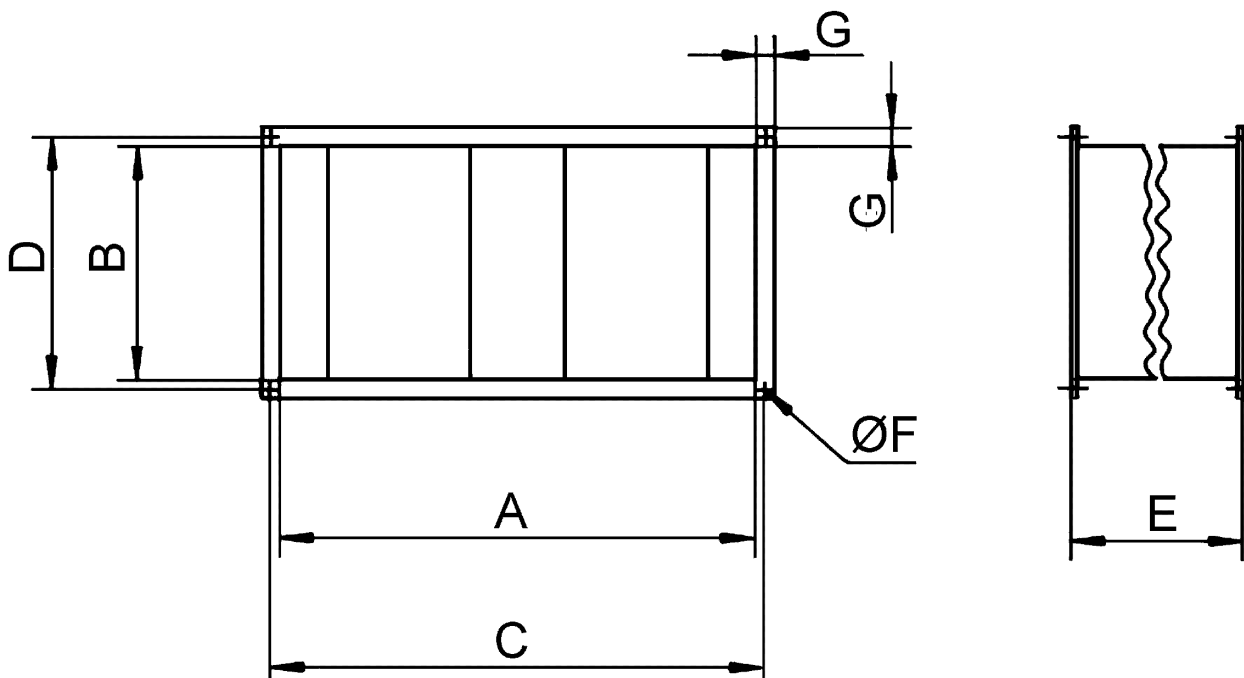

KSP 25/15

Krátká informace

Kulisový tlumič hluku, velikost kanálu 500 mm x 300 mm

Typové číslo

0092.0302

Technické údaje

Min. rychlost proudění	
Max. rychlost proudění	20 m/s
Umístění	Kanál
Materiál pouzdra	Ocelový plech, pozinkovaný
Hmotnost	22,07 kg
Hmotnost s obalem	22,1 kg
Rozměr kanálu	500 mm x 300 mm
Šířka	540 mm
Výška	340 mm
Hloubka	900 mm
Šířka s obalem	541 mm
Výška s obalem	345 mm
Hloubka s obalem	905 mm
Vložený útlum při 63 Hz	1 dB
Vložený útlum při 125 Hz	4 dB
Vložený útlum při 250 Hz	15 dB
Vložený útlum při 500 Hz	19 dB
Vložený útlum při 1 kHz	22 dB
Vložený útlum při 2 kHz	16 dB
Vložený útlum při 4 kHz	11 dB
Vložený útlum při 8 kHz	10 dB
Vložený útlum celkem	
Vložený útlum	
Balení	1 kus
Sortiment	D
GTIN (EAN)	4012799923022

KSP 25/15

Charakteristika

- ① KSP 22/15
- ② KSP 25/15
- ③ KSP 28/14
- ④ KSP 31/14
- ⑤ KSP 35/14

Výkres [mm]

A	B	C	D	E	F	G
500	300	520	320	900	9	20

PRODUKTTYPOVÝ LIST

KSP 25/15