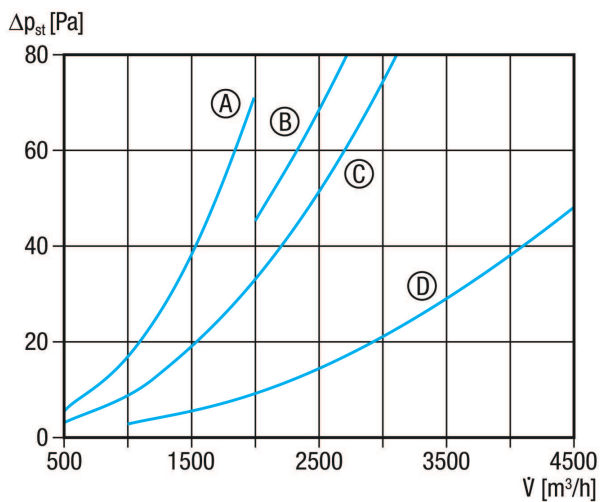

Krátká informace

Kulisový tlumič hluku, velikost kanálu 600 mm x 300 mm

Typové číslo

0092.0303

Technické údaje

Min. rychlost proudění	
Max. rychlost proudění	20 m/s
Umístění	Kanál
Materiál pouzdra	Ocelový plech, pozinkovaný
Hmotnost	17,96 kg
Hmotnost s obalem	18 kg
Rozměr kanálu	600 mm x 300 mm
Šířka	640 mm
Výška	340 mm
Hloubka	600 mm
Šířka s obalem	640 mm
Výška s obalem	340 mm
Hloubka s obalem	600 mm
Vložený útlum při 63 Hz	2 dB
Vložený útlum při 125 Hz	4 dB
Vložený útlum při 250 Hz	14 dB
Vložený útlum při 500 Hz	13 dB
Vložený útlum při 1 kHz	17 dB
Vložený útlum při 2 kHz	14 dB
Vložený útlum při 4 kHz	11 dB
Vložený útlum při 8 kHz	8 dB
Vložený útlum celkem	
Vložený útlum	
Balení	1 kus
Sortiment	D
GTIN (EAN)	4012799923039

KSP 28/14

Charakteristika

- ① KSP 22/15
- ② KSP 25/15
- ③ KSP 28/14
- ④ KSP 31/14
- ⑤ KSP 35/14

Výkres [mm]

A	B	C	D	E	F	G
600	300	620	320	600	9	20

PRODUKTTYPOVÝ LIST

KSP 28/14