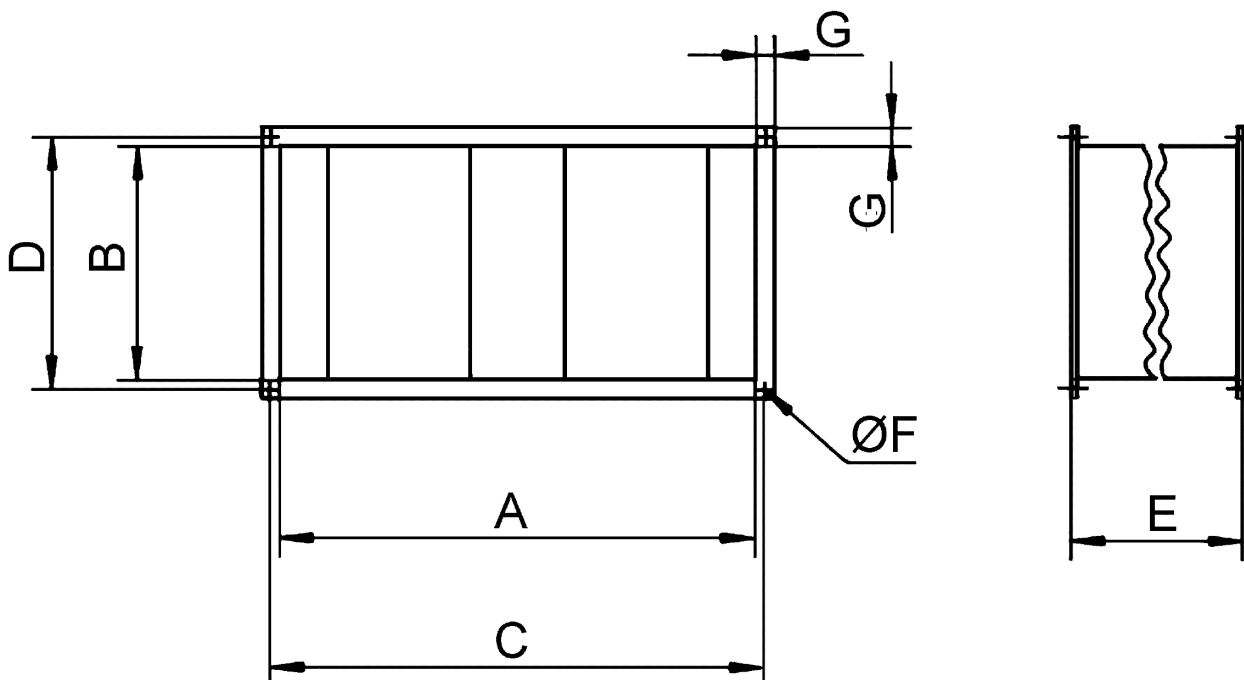

Krátká informace

Kulisový tlumič hluku, velikost kanálu 600 mm x 300 mm

Typové číslo

0092.0303

Technické údaje

Min. rychlost proudění	
Max. rychlost proudění	20 m/s
Umístění	Kanál
Materiál pouzdra	Ocelový plech, pozinkovaný
Hmotnost	17,96 kg
Hmotnost s obalem	18 kg
Rozměr kanálu	600 mm x 300 mm
Šířka	640 mm
Výška	340 mm
Hloubka	600 mm
Šířka s obalem	640 mm
Výška s obalem	340 mm
Hloubka s obalem	600 mm
Vložený útlum při 63 Hz	2 dB
Vložený útlum při 125 Hz	4 dB
Vložený útlum při 250 Hz	14 dB
Vložený útlum při 500 Hz	13 dB
Vložený útlum při 1 kHz	17 dB
Vložený útlum při 2 kHz	14 dB
Vložený útlum při 4 kHz	11 dB
Vložený útlum při 8 kHz	8 dB
Vložený útlum celkem	
Vložený útlum	
Balení	1 kus
Sortiment	D
GTIN (EAN)	4012799923039

KSP 28/14

Charakteristika

- ① KSP 22/15
- ② KSP 25/15
- ③ KSP 28/14
- ④ KSP 31/14
- ⑤ KSP 35/14

Výkres [mm]

A	B	C	D	E	F	G
600	300	620	320	600	9	20

PRODUKTTYPOVÝ LIST

KSP 28/14