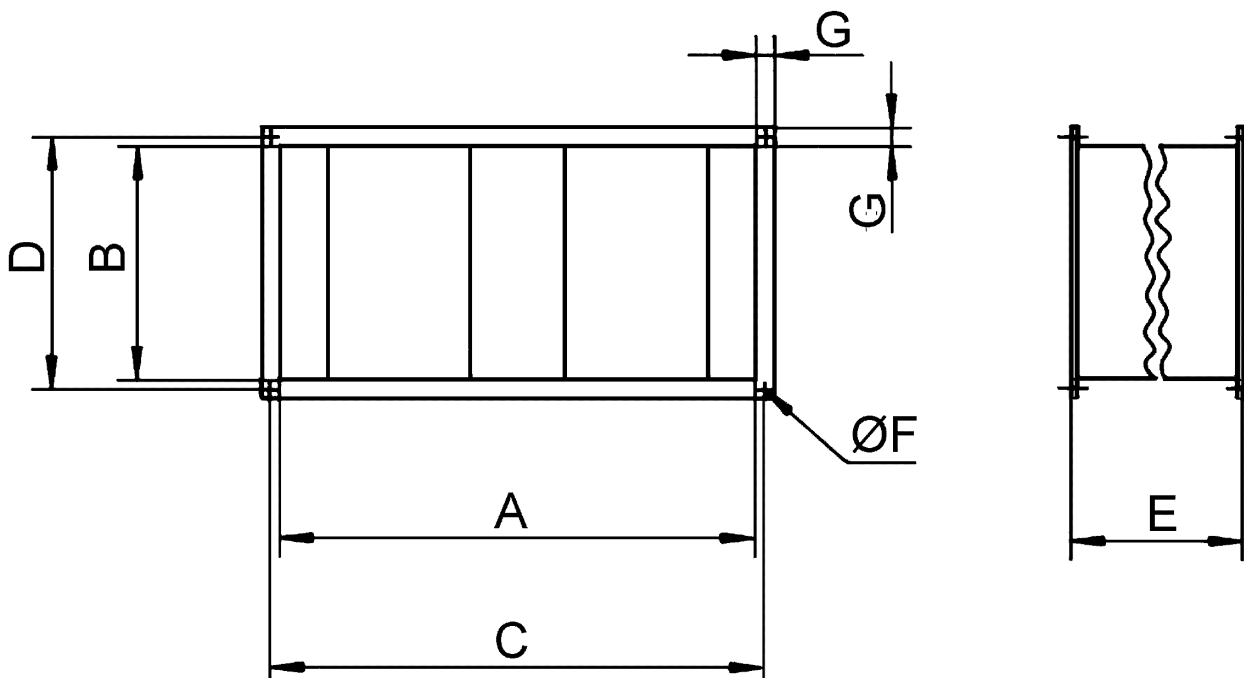

Krátká informace

Kulisový tlumič hluku, velikost kanálu 700 mm x 300 mm

Typové číslo

0092.0332

Technické údaje

Min. rychlost proudění	
Max. rychlost proudění	20 m/s
Umístění	Kanál
Materiál pouzdra	Ocelový plech, pozinkovaný
Hmotnost	48,5 kg
Hmotnost s obalem	48,54 kg
Rozměr kanálu	700 mm x 300 mm
Šířka	740 mm
Výška	340 mm
Hloubka	1.500 mm
Šířka s obalem	740 mm
Výška s obalem	340 mm
Hloubka s obalem	1.500 mm
Vložený útlum při 63 Hz	4 dB
Vložený útlum při 125 Hz	11 dB
Vložený útlum při 250 Hz	23 dB
Vložený útlum při 500 Hz	21 dB
Vložený útlum při 1 kHz	23 dB
Vložený útlum při 2 kHz	18 dB
Vložený útlum při 4 kHz	14 dB
Vložený útlum při 8 kHz	10 dB
Vložený útlum celkem	
Vložený útlum	
Balení	1 kus
Sortiment	D
GTIN (EAN)	4012799923329

KSP 28/23

Charakteristika

- ① KSP 22/27
- ② KSP 25/27
- ③ KSP 28/23
- ④ KSP 31/27, KSP 93/28
- ⑤ KSP 35/23, KSP 94/28
- ⑥ KSP 50/23
- ⑦ KSP 56/25

Výkres [mm]

A	B	C	D	E	F	G
700	300	720	320	1.500	12	20

PRODUKTTYPOVÝ LIST