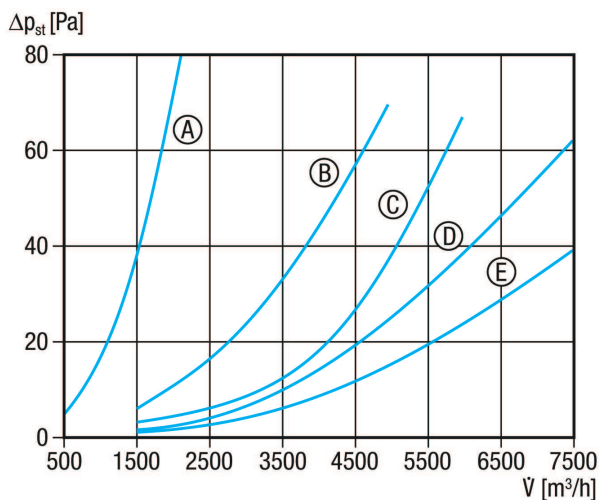

Krátká informace

Kulisový tlumič hluku, velikost kanálu 700 mm x 300 mm

Typové číslo

0092.0332

Technické údaje

Min. rychlost proudění	
Max. rychlost proudění	20 m/s
Umístění	Kanál
Materiál pouzdra	Ocelový plech, pozinkovaný
Hmotnost	48,5 kg
Hmotnost s obalem	48,54 kg
Rozměr kanálu	700 mm x 300 mm
Šířka	740 mm
Výška	340 mm
Hloubka	1.500 mm
Šířka s obalem	740 mm
Výška s obalem	340 mm
Hloubka s obalem	1.500 mm
Vložený útlum při 63 Hz	4 dB
Vložený útlum při 125 Hz	11 dB
Vložený útlum při 250 Hz	23 dB
Vložený útlum při 500 Hz	21 dB
Vložený útlum při 1 kHz	23 dB
Vložený útlum při 2 kHz	18 dB
Vložený útlum při 4 kHz	14 dB
Vložený útlum při 8 kHz	10 dB
Vložený útlum celkem	
Vložený útlum	
Balení	1 kus
Sortiment	D
GTIN (EAN)	4012799923329

KSP 28/23

Charakteristika

- ① KSP 22/27
- ② KSP 25/27
- ③ KSP 28/23
- ④ KSP 31/27, KSP 93/28
- ⑤ KSP 35/23, KSP 94/28
- ⑥ KSP 50/23
- ⑦ KSP 56/25

Výkres [mm]

A	B	C	D	E	F	G
700	300	720	320	1.500	12	20

PRODUKTTYPOVÝ LIST