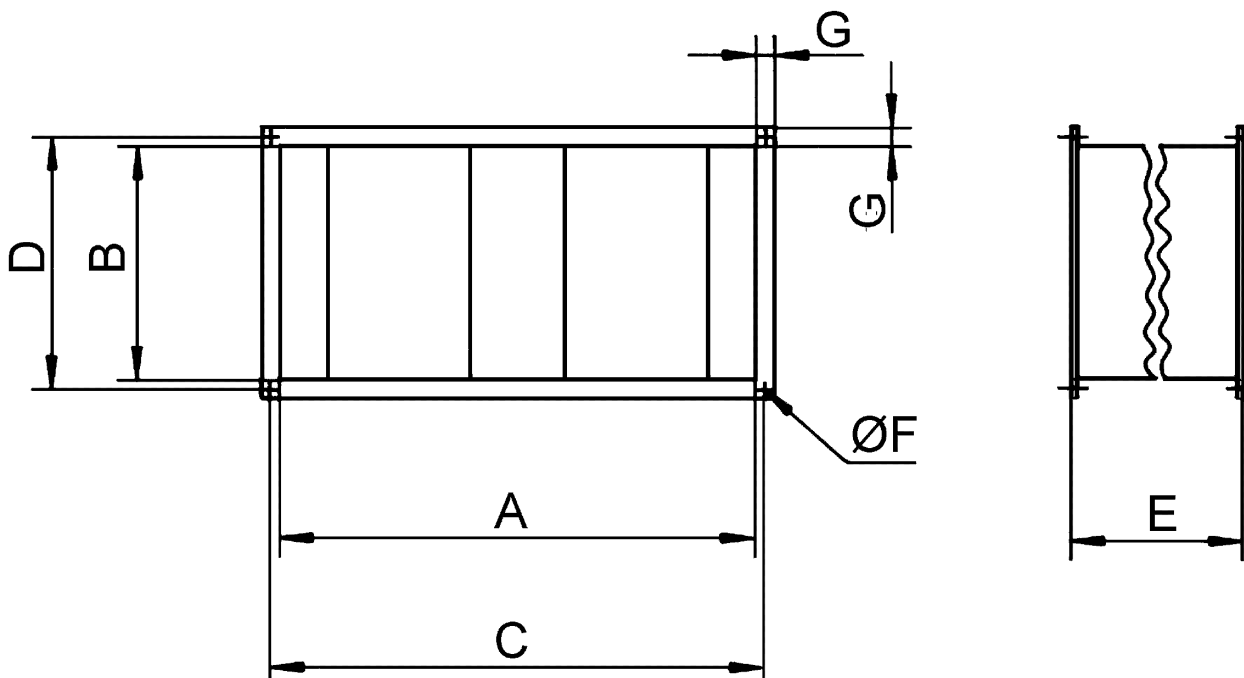

Krátká informace

Kulisový tlumič hluku, velikost kanálu 600 mm x 350 mm

Typové číslo

0092.0304

Technické údaje

Min. rychlost proudění	
Max. rychlost proudění	20 m/s
Umístění	Kanál
Materiál pouzdra	Ocelový plech, pozinkovaný
Hmotnost	19 kg
Hmotnost s obalem	19,04 kg
Rozměr kanálu	600 mm x 350 mm
Šířka	640 mm
Výška	390 mm
Hloubka	600 mm
Šířka s obalem	641 mm
Výška s obalem	393 mm
Hloubka s obalem	605 mm
Vložený útlum při 63 Hz	2 dB
Vložený útlum při 125 Hz	4 dB
Vložený útlum při 250 Hz	14 dB
Vložený útlum při 500 Hz	13 dB
Vložený útlum při 1 kHz	17 dB
Vložený útlum při 2 kHz	14 dB
Vložený útlum při 4 kHz	11 dB
Vložený útlum při 8 kHz	8 dB
Vložený útlum celkem	
Vložený útlum	
Balení	1 kus
Sortiment	D
GTIN (EAN)	4012799923046

KSP 31/14

Charakteristika

- ① KSP 22/15
- ② KSP 25/15
- ③ KSP 28/14
- ④ KSP 31/14
- ⑤ KSP 35/14

Výkres [mm]

A	B	C	D	E	F	G
600	350	620	370	600	9	20

PRODUKTTYPOVÝ LIST

KSP 31/14