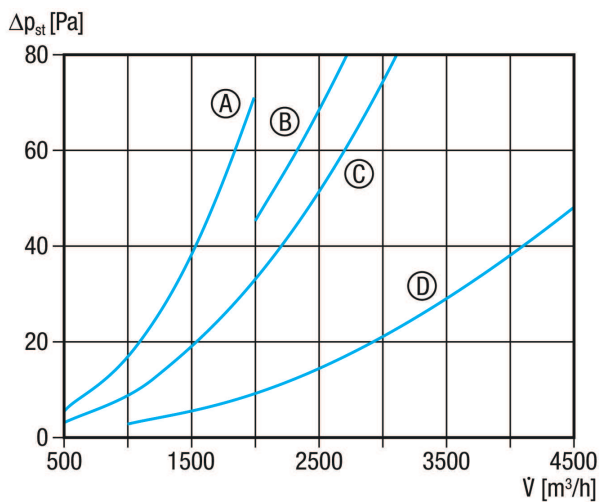

Krátká informace

Kulisový tlumič hluku, velikost kanálu 600 mm x 350 mm

Typové číslo

0092.0304

Technické údaje

Min. rychlost proudění	
Max. rychlost proudění	20 m/s
Umístění	Kanál
Materiál pouzdra	Ocelový plech, pozinkovaný
Hmotnost	19 kg
Hmotnost s obalem	19,04 kg
Rozměr kanálu	600 mm x 350 mm
Šířka	640 mm
Výška	390 mm
Hloubka	600 mm
Šířka s obalem	641 mm
Výška s obalem	393 mm
Hloubka s obalem	605 mm
Vložený útlum při 63 Hz	2 dB
Vložený útlum při 125 Hz	4 dB
Vložený útlum při 250 Hz	14 dB
Vložený útlum při 500 Hz	13 dB
Vložený útlum při 1 kHz	17 dB
Vložený útlum při 2 kHz	14 dB
Vložený útlum při 4 kHz	11 dB
Vložený útlum při 8 kHz	8 dB
Vložený útlum celkem	
Vložený útlum	
Balení	1 kus
Sortiment	D
GTIN (EAN)	4012799923046

KSP 31/14

Charakteristika

- ① KSP 22/15
- ② KSP 25/15
- ③ KSP 28/14
- ④ KSP 31/14
- ⑤ KSP 35/14

Výkres [mm]

A	B	C	D	E	F	G
600	350	620	370	600	9	20

PRODUKTTYPOVÝ LIST

KSP 31/14