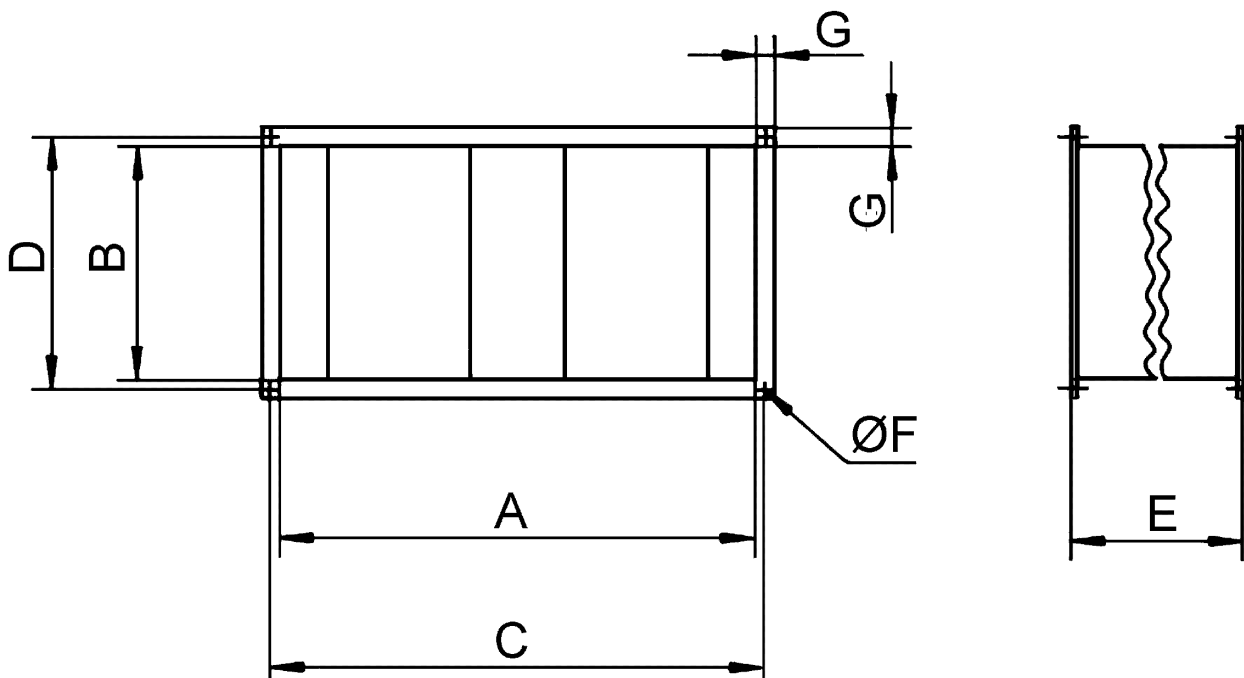

KSP 31/27

Krátká informace

Kulisový tlumič hluku, velikost kanálu 950 mm x 350 mm

Typové číslo

0092.0333

Technické údaje

Min. rychlost proudění	
Max. rychlost proudění	20 m/s
Umístění	Kanál
Materiál pouzdra	Ocelový plech, pozinkovaný
Hmotnost	63 kg
Hmotnost s obalem	63 kg
Rozměr kanálu	1.000 mm x 350 mm
Šířka	1.040 mm
Výška	390 mm
Hloubka	1.250 mm
Šířka s obalem	1.040 mm
Výška s obalem	390 mm
Hloubka s obalem	1.250 mm
Vložený útlum při 63 Hz	4 dB
Vložený útlum při 125 Hz	11 dB
Vložený útlum při 250 Hz	24 dB
Vložený útlum při 500 Hz	23 dB
Vložený útlum při 1 kHz	25 dB
Vložený útlum při 2 kHz	20 dB
Vložený útlum při 4 kHz	14 dB
Vložený útlum při 8 kHz	12 dB
Vložený útlum celkem	
Vložený útlum	
Balení	1 kus
Sortiment	D
GTIN (EAN)	4012799923336

KSP 31/27

Charakteristika

- ① KSP 22/27
- ② KSP 25/27
- ③ KSP 28/23
- ④ KSP 31/27, KSP 93/28
- ⑤ KSP 35/23, KSP 94/28
- ⑥ KSP 50/23
- ⑦ KSP 56/25

Výkres [mm]

A	B	C	D	E	F	G
1.000	350	1.020	370	1.250	12	20

PRODUKTTYPOVÝ LIST