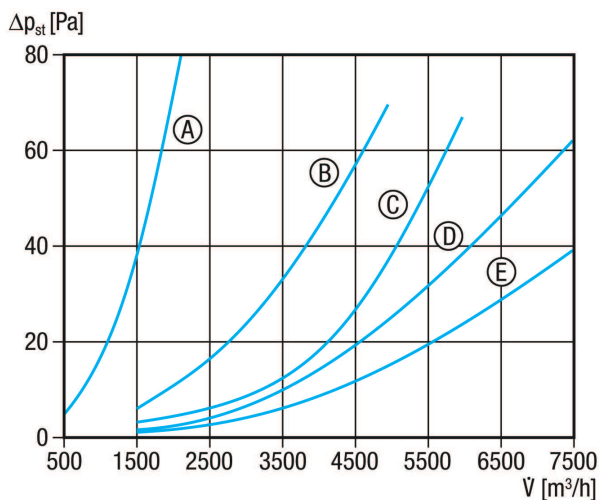

KSP 31/27

Krátká informace

Kulisový tlumič hluku, velikost kanálu 950 mm x 350 mm

Typové číslo

0092.0333

Technické údaje

Min. rychlost proudění	
Max. rychlost proudění	20 m/s
Umístění	Kanál
Materiál pouzdra	Ocelový plech, pozinkovaný
Hmotnost	63 kg
Hmotnost s obalem	63 kg
Rozměr kanálu	1.000 mm x 350 mm
Šířka	1.040 mm
Výška	390 mm
Hloubka	1.250 mm
Šířka s obalem	1.040 mm
Výška s obalem	390 mm
Hloubka s obalem	1.250 mm
Vložený útlum při 63 Hz	4 dB
Vložený útlum při 125 Hz	11 dB
Vložený útlum při 250 Hz	24 dB
Vložený útlum při 500 Hz	23 dB
Vložený útlum při 1 kHz	25 dB
Vložený útlum při 2 kHz	20 dB
Vložený útlum při 4 kHz	14 dB
Vložený útlum při 8 kHz	12 dB
Vložený útlum celkem	
Vložený útlum	
Balení	1 kus
Sortiment	D
GTIN (EAN)	4012799923336

KSP 31/27

Charakteristika

- ① KSP 22/27
- ② KSP 25/27
- ③ KSP 28/23
- ④ KSP 31/27, KSP 93/28
- ⑤ KSP 35/23, KSP 94/28
- ⑥ KSP 50/23
- ⑦ KSP 56/25

Výkres [mm]

A	B	C	D	E	F	G
1.000	350	1.020	370	1.250	12	20

PRODUKTTYPOVÝ LIST