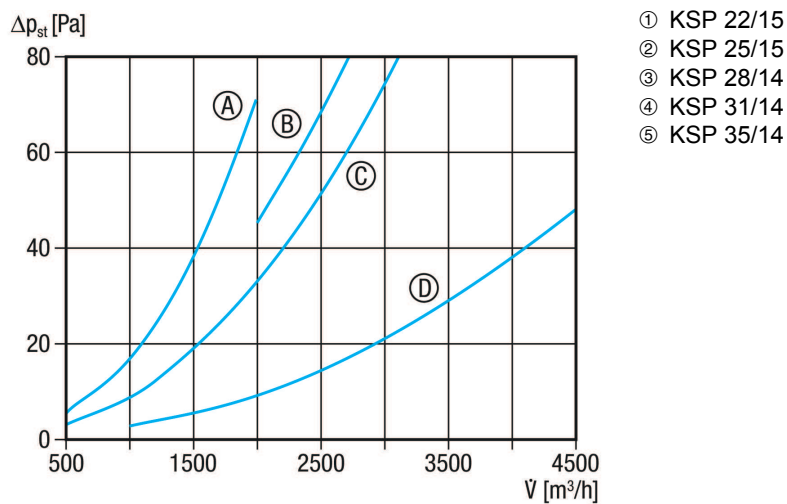

KSP 35/14

Krátká informace

Kulisový tlumič hluku, velikost kanálu 700 mm x 400 mm

Typové číslo

0092.0305

Technické údaje

Min. rychlost proudění	
Max. rychlost proudění	20 m/s
Umístění	Kanál
Materiál pouzdra	Ocelový plech, pozinkovaný
Hmotnost	30,5 kg
Hmotnost s obalem	32 kg
Rozměr kanálu	700 mm x 400 mm
Šířka	740 mm
Výška	440 mm
Hloubka	600 mm
Šířka s obalem	741 mm
Výška s obalem	445 mm
Hloubka s obalem	905 mm
Vložený útlum při 63 Hz	1 dB
Vložený útlum při 125 Hz	6 dB
Vložený útlum při 250 Hz	14 dB
Vložený útlum při 500 Hz	13 dB
Vložený útlum při 1 kHz	16 dB
Vložený útlum při 2 kHz	12 dB
Vložený útlum při 4 kHz	10 dB
Vložený útlum při 8 kHz	8 dB
Vložený útlum celkem	
Vložený útlum	
Balení	1 kus
Sortiment	D
GTIN (EAN)	4012799923053

KSP 35/14

Charakteristika

Výkres [mm]

A	B	C	D	E	F	G
700	400	720	420	600	9	20

PRODUKTTYPOVÝ LIST

KSP 35/14