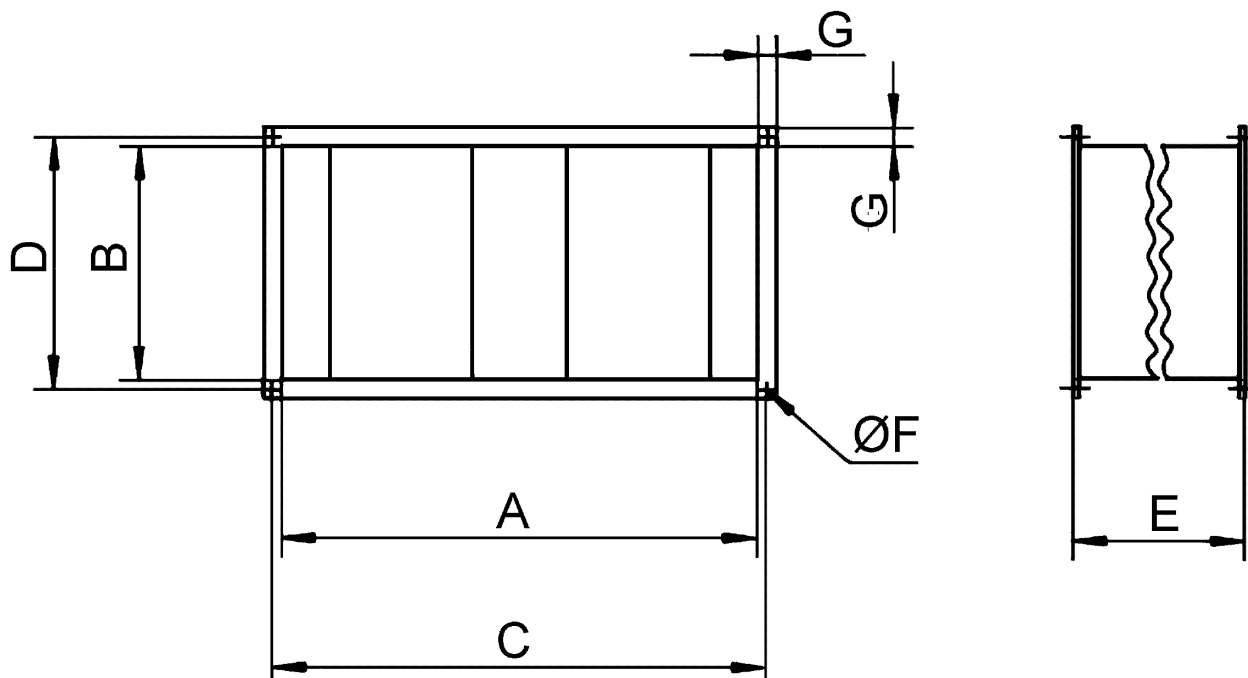

KSP 35/14

Krátká informace

Kulisový tlumič hluku, velikost kanálu 700 mm x 400 mm

Typové číslo

0092.0305

Technické údaje

Min. rychlost proudění	
Max. rychlost proudění	20 m/s
Umístění	Kanál
Materiál pouzdra	Ocelový plech, pozinkovaný
Hmotnost	30,5 kg
Hmotnost s obalem	32 kg
Rozměr kanálu	700 mm x 400 mm
Šířka	740 mm
Výška	440 mm
Hloubka	600 mm
Šířka s obalem	741 mm
Výška s obalem	445 mm
Hloubka s obalem	905 mm
Vložený útlum při 63 Hz	1 dB
Vložený útlum při 125 Hz	6 dB
Vložený útlum při 250 Hz	14 dB
Vložený útlum při 500 Hz	13 dB
Vložený útlum při 1 kHz	16 dB
Vložený útlum při 2 kHz	12 dB
Vložený útlum při 4 kHz	10 dB
Vložený útlum při 8 kHz	8 dB
Vložený útlum celkem	
Vložený útlum	
Balení	1 kus
Sortiment	D
GTIN (EAN)	4012799923053

KSP 35/14

Charakteristika

Výkres [mm]

A	B	C	D	E	F	G
700	400	720	420	600	9	20

PRODUKTTYPOVÝ LIST

KSP 35/14