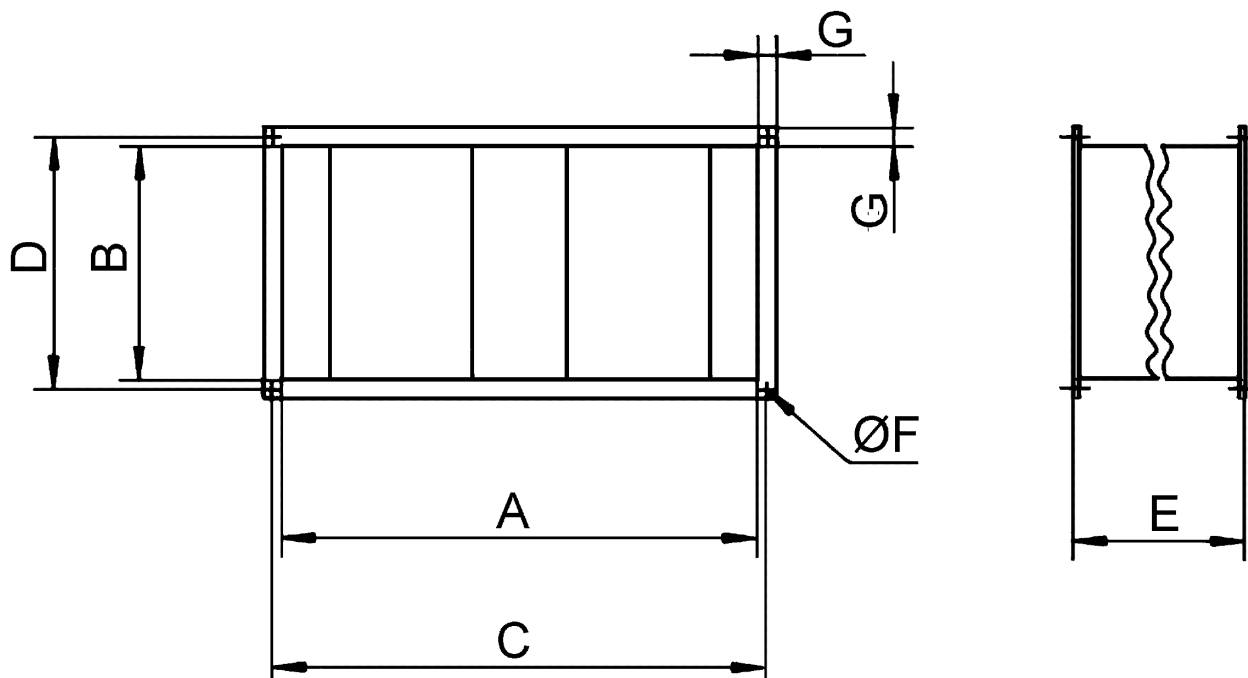

Krátká informace

Kulisový tlumič hluku, velikost kanálu 1 050 mm x 400 mm

Typové číslo

0092.0334

Technické údaje

Min. rychlost proudění	
Max. rychlost proudění	20 m/s
Umístění	Kanál
Materiál pouzdra	Ocelový plech, pozinkovaný
Hmotnost	78 kg
Hmotnost s obalem	78 kg
Rozměr kanálu	1.000 mm x 400 mm
Šířka	1.040 mm
Výška	440 mm
Hloubka	1.500 mm
Šířka s obalem	1.040 mm
Výška s obalem	440 mm
Hloubka s obalem	1.500 mm
Vložený útlum při 63 Hz	4 dB
Vložený útlum při 125 Hz	11 dB
Vložený útlum při 250 Hz	23 dB
Vložený útlum při 500 Hz	21 dB
Vložený útlum při 1 kHz	23 dB
Vložený útlum při 2 kHz	18 dB
Vložený útlum při 4 kHz	14 dB
Vložený útlum při 8 kHz	10 dB
Vložený útlum celkem	
Vložený útlum	
Balení	1 kus
Sortiment	D
GTIN (EAN)	4012799923343

KSP 35/23

Charakteristika pro KSP 22/27, KSP 31/27, KSP 35/23, KSP 50/23 a KSP 56/25

Výkres [mm]

A	B	C	D	E	F	G
1.000	400	1.020	420	1.500	12	20

PRODUKTTYPOVÝ LIST

KSP 35/23