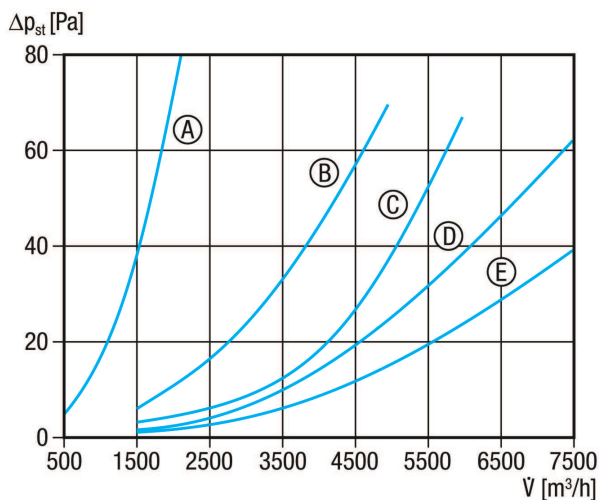

Krátká informace

Kulisový tlumič hluku, velikost kanálu 1 050 mm x 400 mm

Typové číslo

0092.0334

Technické údaje

Min. rychlost proudění	
Max. rychlost proudění	20 m/s
Umístění	Kanál
Materiál pouzdra	Ocelový plech, pozinkovaný
Hmotnost	78 kg
Hmotnost s obalem	78 kg
Rozměr kanálu	1.000 mm x 400 mm
Šířka	1.040 mm
Výška	440 mm
Hloubka	1.500 mm
Šířka s obalem	1.040 mm
Výška s obalem	440 mm
Hloubka s obalem	1.500 mm
Vložený útlum při 63 Hz	4 dB
Vložený útlum při 125 Hz	11 dB
Vložený útlum při 250 Hz	23 dB
Vložený útlum při 500 Hz	21 dB
Vložený útlum při 1 kHz	23 dB
Vložený útlum při 2 kHz	18 dB
Vložený útlum při 4 kHz	14 dB
Vložený útlum při 8 kHz	10 dB
Vložený útlum celkem	
Vložený útlum	
Balení	1 kus
Sortiment	D
GTIN (EAN)	4012799923343

KSP 35/23

Charakteristika

- ① KSP 22/27
- ② KSP 25/27
- ③ KSP 28/23
- ④ KSP 31/27, KSP 93/28
- ⑤ KSP 35/23, KSP 94/28
- ⑥ KSP 50/23
- ⑦ KSP 56/25

Výkres [mm]

A	B	C	D	E	F	G
1.000	400	1.020	420	1.500	12	20

PRODUKTTYPOVÝ LIST