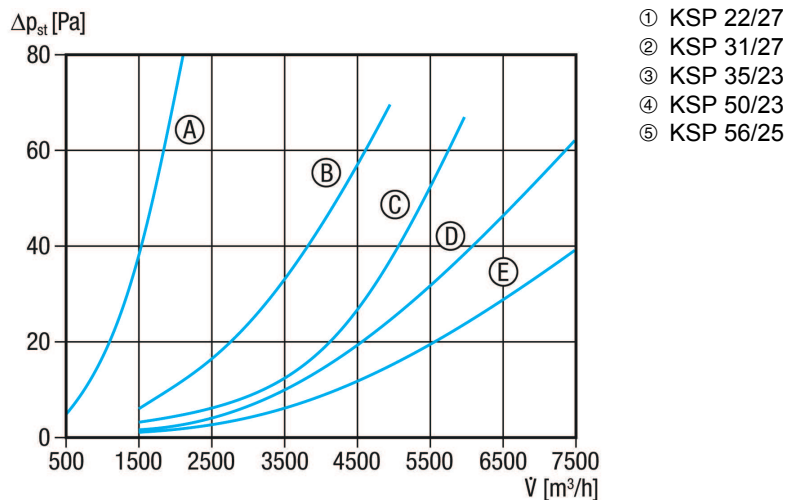

Krátká informace

Kulisový tlumič hluku, velikost kanálu 1 050 mm x 400 mm

Typové číslo

0092.0334

Technické údaje

Min. rychlost proudění	
Max. rychlost proudění	20 m/s
Umístění	Kanál
Materiál pouzdra	Ocelový plech, pozinkovaný
Hmotnost	78 kg
Hmotnost s obalem	78 kg
Rozměr kanálu	1.000 mm x 400 mm
Šířka	1.040 mm
Výška	440 mm
Hloubka	1.500 mm
Šířka s obalem	1.040 mm
Výška s obalem	440 mm
Hloubka s obalem	1.500 mm
Vložený útlum při 63 Hz	4 dB
Vložený útlum při 125 Hz	11 dB
Vložený útlum při 250 Hz	23 dB
Vložený útlum při 500 Hz	21 dB
Vložený útlum při 1 kHz	23 dB
Vložený útlum při 2 kHz	18 dB
Vložený útlum při 4 kHz	14 dB
Vložený útlum při 8 kHz	10 dB
Vložený útlum celkem	
Vložený útlum	
Balení	1 kus
Sortiment	D
GTIN (EAN)	4012799923343

KSP 35/23

Charakteristika pro KSP 22/27, KSP 31/27, KSP 35/23, KSP 50/23 a KSP 56/25

Výkres [mm]

A	B	C	D	E	F	G
1.000	400	1.020	420	1.500	12	20

PRODUKTTYPOVÝ LIST

KSP 35/23