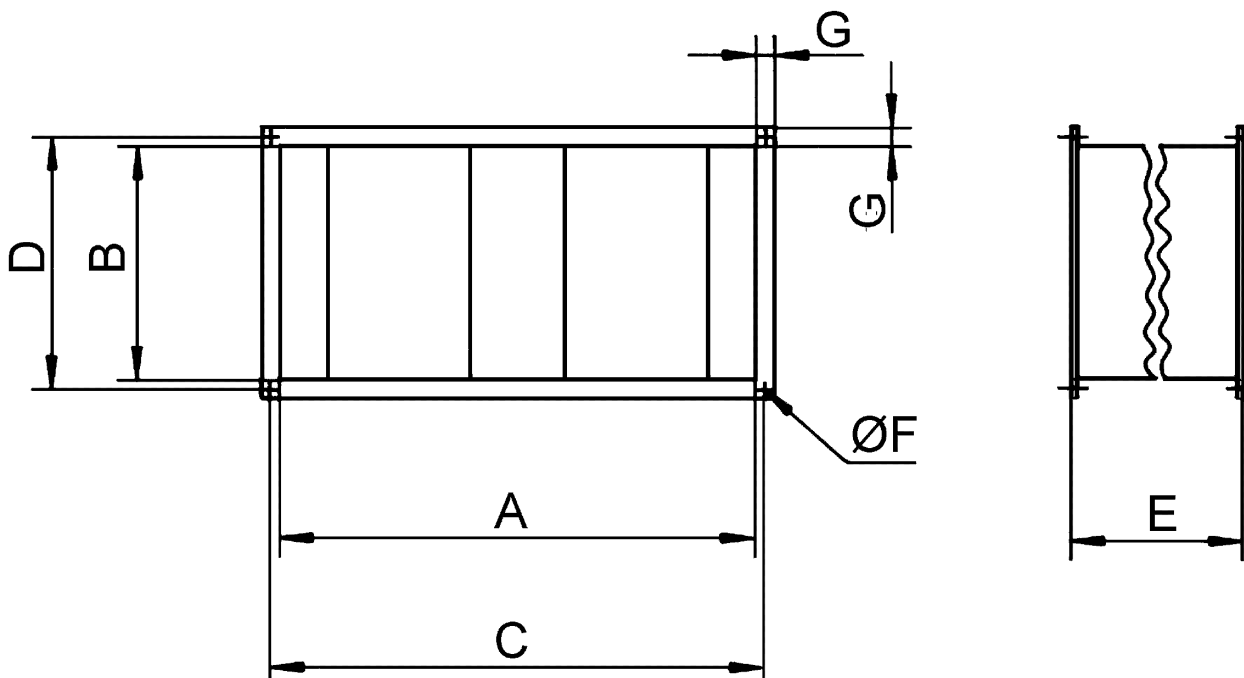

Krátká informace

Kulisový tlumič hluku, velikost kanálu 1 050 mm x 400 mm

Typové číslo

0092.0334

Technické údaje

Min. rychlost proudění	
Max. rychlost proudění	20 m/s
Umístění	Kanál
Materiál pouzdra	Ocelový plech, pozinkovaný
Hmotnost	78 kg
Hmotnost s obalem	78 kg
Rozměr kanálu	1.000 mm x 400 mm
Šířka	1.040 mm
Výška	440 mm
Hloubka	1.500 mm
Šířka s obalem	1.040 mm
Výška s obalem	440 mm
Hloubka s obalem	1.500 mm
Vložený útlum při 63 Hz	4 dB
Vložený útlum při 125 Hz	11 dB
Vložený útlum při 250 Hz	23 dB
Vložený útlum při 500 Hz	21 dB
Vložený útlum při 1 kHz	23 dB
Vložený útlum při 2 kHz	18 dB
Vložený útlum při 4 kHz	14 dB
Vložený útlum při 8 kHz	10 dB
Vložený útlum celkem	
Vložený útlum	
Balení	1 kus
Sortiment	D
GTIN (EAN)	4012799923343

KSP 35/23

Charakteristika

- ① KSP 22/27
- ② KSP 25/27
- ③ KSP 28/23
- ④ KSP 31/27, KSP 93/28
- ⑤ KSP 35/23, KSP 94/28
- ⑥ KSP 50/23
- ⑦ KSP 56/25

Výkres [mm]

A	B	C	D	E	F	G
1.000	400	1.020	420	1.500	12	20

PRODUKTTYPOVÝ LIST