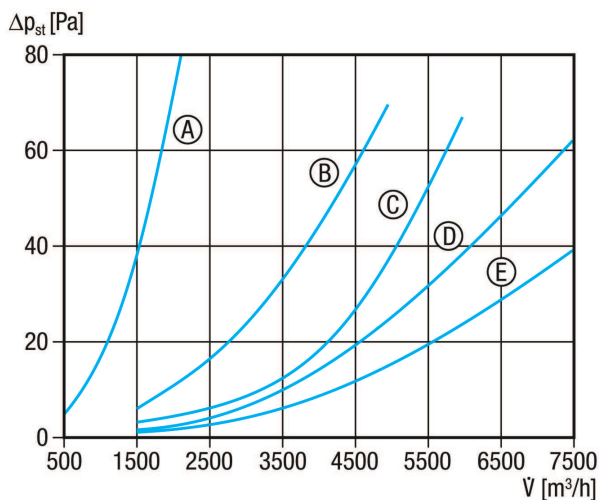

Krátká informace

Kulisový tlumič hluku, velikost kanálu 900 mm x 400 mm

Typové číslo

0092.0505

Technické údaje

Min. rychlost proudění	
Max. rychlost proudění	20 m/s
Umístění	Kanál
Materiál pouzdra	Ocelový plech, pozinkovaný
Hmotnost	53 kg
Hmotnost s obalem	53 kg
Rozměr kanálu	900 mm x 400 mm
Šířka	940 mm
Výška	440 mm
Hloubka	1.250 mm
Šířka s obalem	940 mm
Výška s obalem	440 mm
Hloubka s obalem	1.250 mm
Vložený útlum při 63 Hz	4 dB
Vložený útlum při 125 Hz	16 dB
Vložený útlum při 250 Hz	28 dB
Vložený útlum při 500 Hz	28 dB
Vložený útlum při 1 kHz	33 dB
Vložený útlum při 2 kHz	27 dB
Vložený útlum při 4 kHz	17 dB
Vložený útlum při 8 kHz	13 dB
Vložený útlum celkem	
Vložený útlum	
Balení	1 kus
Sortiment	D
GTIN (EAN)	4012799925057

KSP 94/28

Charakteristika

- ① KSP 22/27
- ② KSP 25/27
- ③ KSP 28/23
- ④ KSP 31/27, KSP 93/28
- ⑤ KSP 35/23, KSP 94/28
- ⑥ KSP 50/23
- ⑦ KSP 56/25

Výkres [mm]

A	B	C	D	E	F	G
900	400	920	420	1.250	9	20

PRODUKTTYPOVÝ LIST