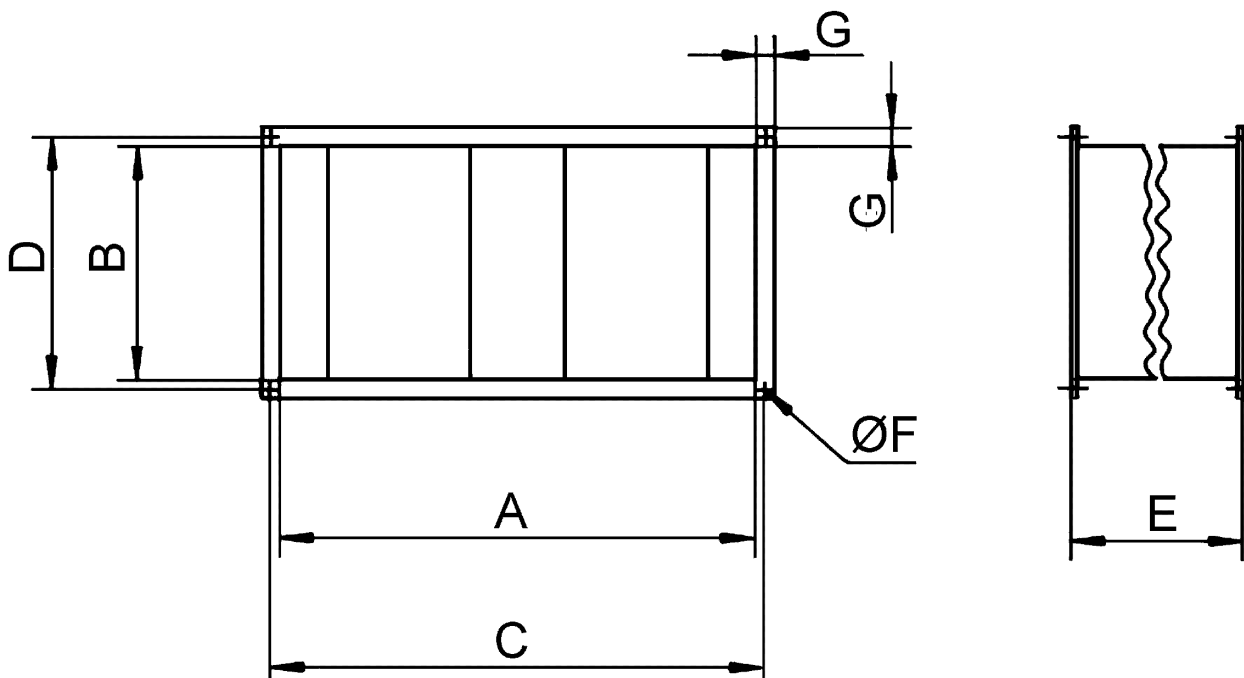

Krátká informace

Kulisový tlumič hluku, velikost kanálu 900 mm x 400 mm

Typové číslo

0092.0505

Technické údaje

Min. rychlost proudění	
Max. rychlost proudění	20 m/s
Umístění	Kanál
Materiál pouzdra	Ocelový plech, pozinkovaný
Hmotnost	53 kg
Hmotnost s obalem	53 kg
Rozměr kanálu	900 mm x 400 mm
Šířka	940 mm
Výška	440 mm
Hloubka	1.250 mm
Šířka s obalem	940 mm
Výška s obalem	440 mm
Hloubka s obalem	1.250 mm
Vložený útlum při 63 Hz	4 dB
Vložený útlum při 125 Hz	16 dB
Vložený útlum při 250 Hz	28 dB
Vložený útlum při 500 Hz	28 dB
Vložený útlum při 1 kHz	33 dB
Vložený útlum při 2 kHz	27 dB
Vložený útlum při 4 kHz	17 dB
Vložený útlum při 8 kHz	13 dB
Vložený útlum celkem	
Vložený útlum	
Balení	1 kus
Sortiment	D
GTIN (EAN)	4012799925057

KSP 94/28

Charakteristika

- ① KSP 22/27
- ② KSP 25/27
- ③ KSP 28/23
- ④ KSP 31/27, KSP 93/28
- ⑤ KSP 35/23, KSP 94/28
- ⑥ KSP 50/23
- ⑦ KSP 56/25

Výkres [mm]

A	B	C	D	E	F	G
900	400	920	420	1.250	9	20

PRODUKTTYPOVÝ LIST