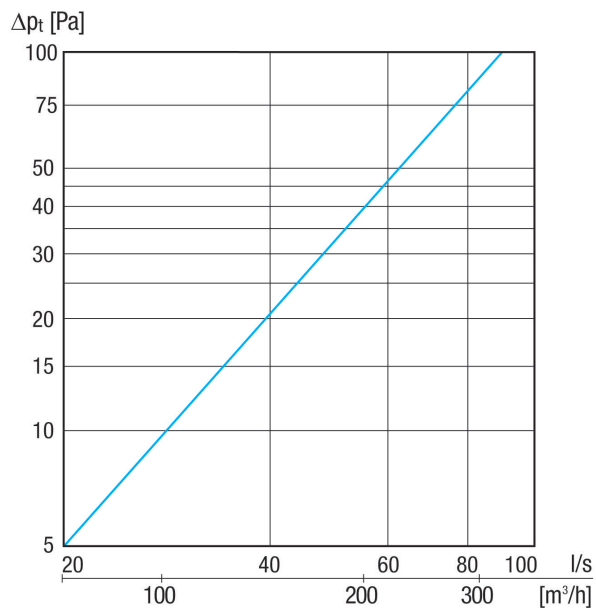

KW-AL 12E

Krátká informace

Stěnové hrdlo pro venkovní vzduch, DN 125, nerezová ocel

Příklady použití

Rodinný dům, Obytný dům, Novostavba, Sanace

Typové číslo

0152.0073

Technické údaje

Směr proudění vzduchu	Přívod vzduchu
Umístění	Venkovní stěna
Materiál	Nerez (V2A)
Barva	Nerez, kartáčovaná
Hmotnost	0,63 kg
Hmotnost s obalem	0,75 kg
Jmenovitá světlost	125 mm
Šířka	172 mm
Výška	203 mm
Hloubka	88 mm
Šířka s obalem	185 mm
Výška s obalem	215 mm
Hloubka s obalem	110 mm
Balení	1 kus
Sortiment	K
GTIN (EAN)	4012799520733

KW-AL 12E

Charakteristika

Výkres [mm]

① Pohled ze zdola - sání venkovního vzduchu