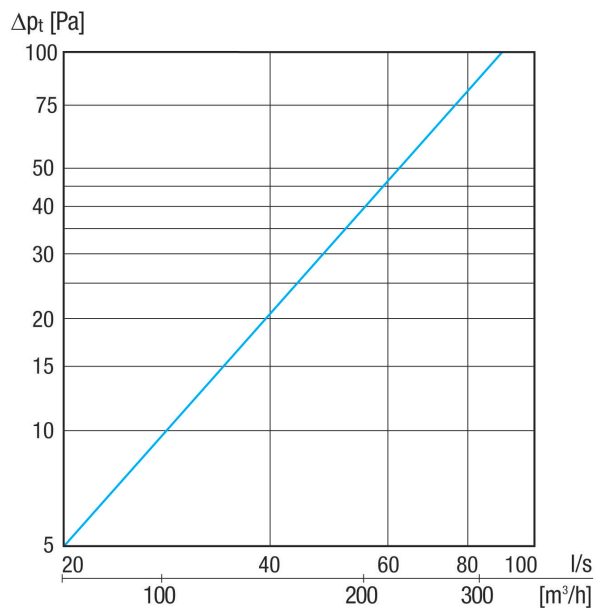

KW-AL 12W

Krátká informace

Stěnové hrdlo pro venkovní vzduch, DN125, čistě bílé, podobné RAL 9010

Příklady použití

Rodinný dům, Obytný dům, Novostavba, Sanace

Typové číslo

0152.0074

Technické údaje

Směr proudění vzduchu	Přívod vzduchu
Umístění	Venkovní stěna
Materiál	Nerez (V2A)
Barva	čistě bílá, jako RAL 9010
Hmotnost	0,65 kg
Hmotnost s obalem	0,77 kg
Jmenovitá světlost	125 mm
Šířka	172 mm
Výška	203 mm
Hloubka	88 mm
Šířka s obalem	185 mm
Výška s obalem	215 mm
Hloubka s obalem	113 mm
Balení	1 kus
Sortiment	K
GTIN (EAN)	4012799520740

KW-AL 12W

Charakteristika

Výkres [mm]

① Pohled ze zdola - sání venkovního vzduchu