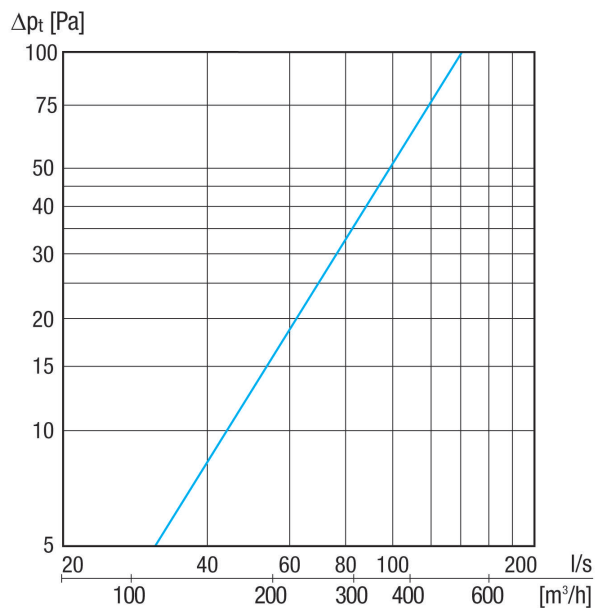

KW-AL 16E

Krátká informace

Stěnové hrdlo pro venkovní vzduch, DN 160, nerezová ocel

Příklady použití

Rodinný dům, Obytný dům, Novostavba, Sanace

Typové číslo

0152.0077

Technické údaje

Směr proudění vzduchu	Přívod vzduchu
Umístění	Venkovní stěna
Materiál	Nerez (V2A)
Barva	Nerez, kartáčovaná
Hmotnost	0,9 kg
Hmotnost s obalem	1,03 kg
Jmenovitá světlost	160 mm
Šířka	228 mm
Výška	232 mm
Hloubka	100 mm
Šířka s obalem	250 mm
Výška s obalem	250 mm
Hloubka s obalem	110 mm
Balení	1 kus
Sortiment	K
GTIN (EAN)	4012799520771

KW-AL 16E

Charakteristika

Výkres [mm]

① Pohled ze zdola - sání venkovního vzduchu