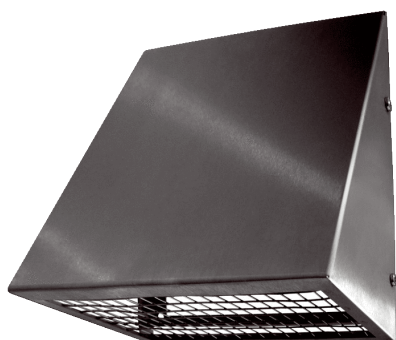

KW-AL 20E

Krátká informace

Stěnové hrdlo pro venkovní vzduch, DN 200, nerezová ocel

Příklady použití

Rodinný dům, Obytný dům, Novostavba, Sanace

Typové číslo

0152.0081

Technické údaje

Směr proudění vzduchu	Přívod vzduchu
Umístění	Venkovní stěna
Materiál	Nerez (V2A)
Barva	Nerez, kartáčovaná
Hmotnost	1,4 kg
Hmotnost s obalem	1,62 kg
Jmenovitá světlost	200 mm
Šířka	280 mm
Výška	292 mm
Hloubka	126 mm
Šířka s obalem	320 mm
Výška s obalem	300 mm
Hloubka s obalem	150 mm
Balení	1 kus
Sortiment	K
GTIN (EAN)	4012799520818

KW-AL 20E

Charakteristika

Výkres [mm]

① Pohled ze zdola - sání venkovního vzduchu