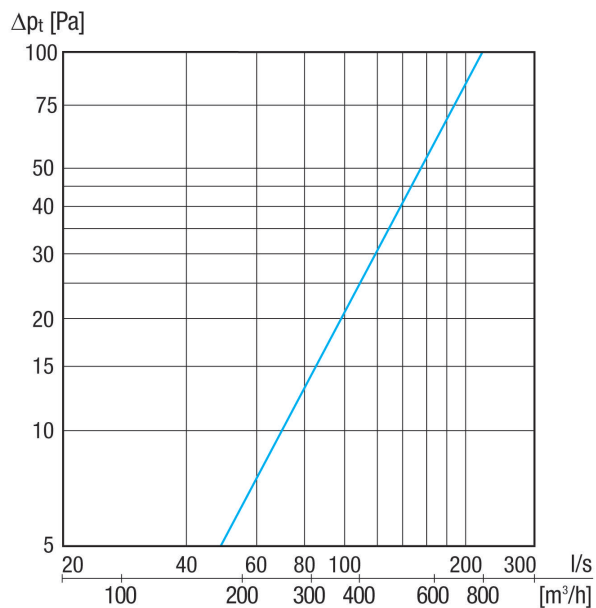

KW-AL 20E

Krátká informace

Stěnové hrdlo pro venkovní vzduch, DN 200, nerezová ocel

Příklady použití

Rodinný dům, Obytný dům, Novostavba, Sanace

Typové číslo

0152.0081

Technické údaje

Směr proudění vzduchu	Přívod vzduchu
Umístění	Venkovní stěna
Materiál	Nerez (V2A)
Barva	Nerez, kartáčovaná
Hmotnost	1,4 kg
Hmotnost s obalem	1,62 kg
Jmenovitá světlost	200 mm
Šířka	280 mm
Výška	292 mm
Hloubka	126 mm
Šířka s obalem	320 mm
Výška s obalem	300 mm
Hloubka s obalem	150 mm
Balení	1 kus
Sortiment	K
GTIN (EAN)	4012799520818

KW-AL 20E

Charakteristika

Výkres [mm]

① Pohled ze zdola - sání venkovního vzduchu