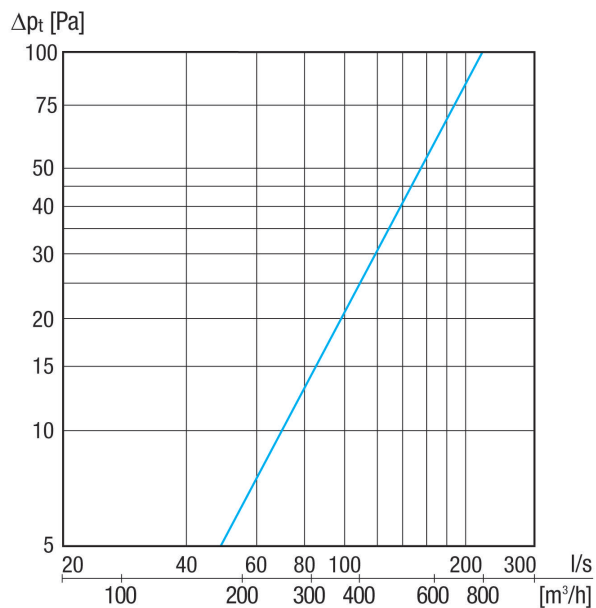

KW-AL 20W

Krátká informace

Stěnové hrdlo pro venkovní vzduch, DN200, čistě bílé, podobné RAL 9010

Příklady použití

Rodinný dům, Obytný dům, Novostavba, Sanace

Typové číslo

0152.0082

Technické údaje

Směr proudění vzduchu	Přívod vzduchu
Umístění	Venkovní stěna
Materiál	Nerez (V2A)
Barva	čistě bílá, jako RAL 9010
Hmotnost	1,39 kg
Hmotnost s obalem	1,61 kg
Jmenovitá světlost	200 mm
Šířka	280 mm
Výška	292 mm
Hloubka	126 mm
Šířka s obalem	315 mm
Výška s obalem	295 mm
Hloubka s obalem	153 mm
Balení	1 kus
Sortiment	K
GTIN (EAN)	4012799520825

KW-AL 20W

Charakteristika

Výkres [mm]

① Pohled ze zdola - sání venkovního vzduchu