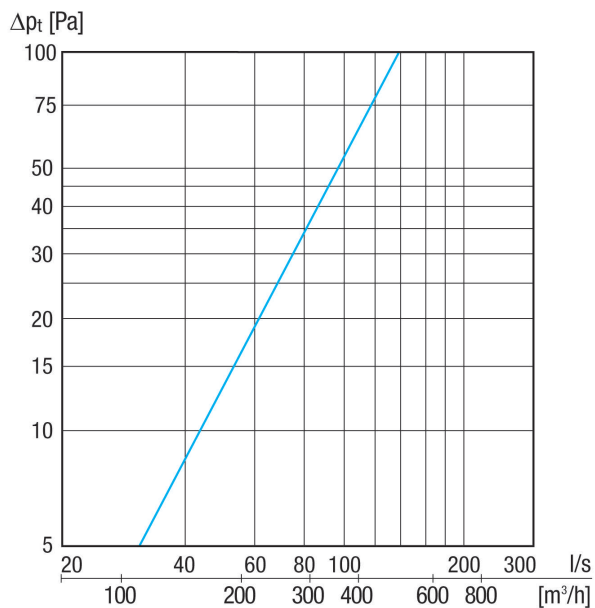

KWH 16 R

Charakteristika Venkovní vzduch