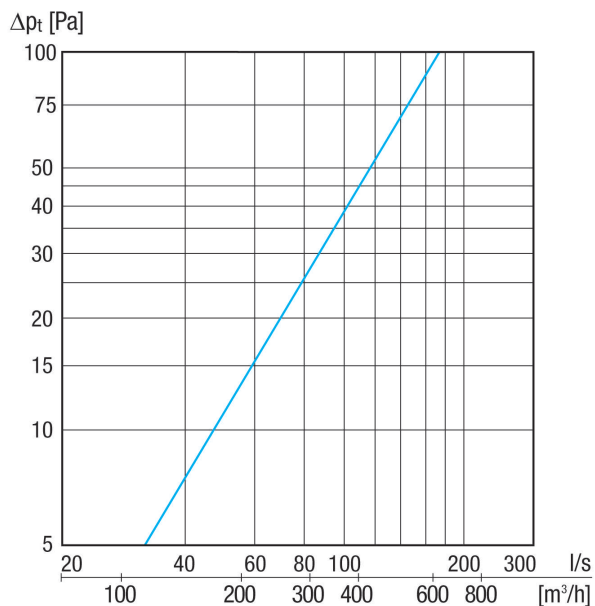

### Technické údaje

Provedení	Pravé provedení
Směr proudění vzduchu	Odvod a přívod vzduchu
Umístění	Venkovní stěna
Materiál	Nerez (V2A)
Hmotnost	2 kg
Hmotnost s obalem	2,3 kg
Jmenovitá světlost	160 mm
Šířka	415 mm
Výška	232 mm
Hloubka	100 mm
Šířka s obalem	435 mm
Výška s obalem	240 mm
Hloubka s obalem	200 mm
Balení	1 kus
Sortiment	K
GTIN (EAN)	4012799520603

# KWH 16 R

Výkres [mm]