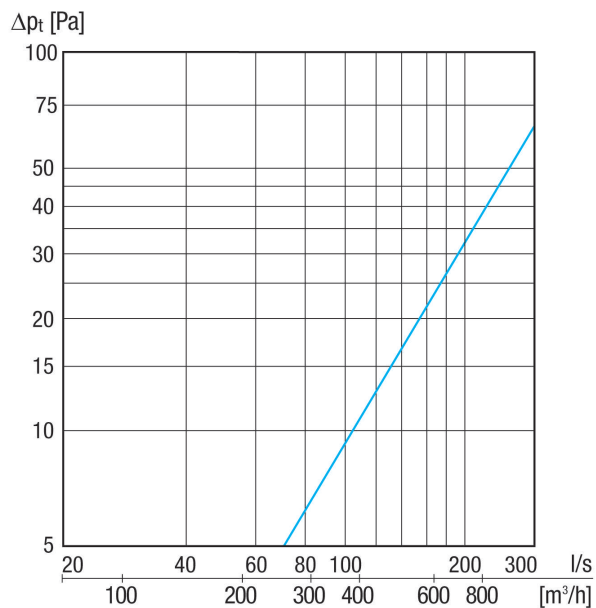

Krátká informace

Kombi-stěnové hrdlo, DN 200, pravé, vhodné pro Maico-Therm DN 160

Příklady použití

Rodinný dům, Obytný dům, Novostavba, Sanace

Typové číslo

0152.0062

Technické údaje

Provedení	Pravé provedení
Směr proudění vzduchu	Odvod a přívod vzduchu
Umístění	Venkovní stěna
Materiál	Nerez (V2A)
Hmotnost	2,72 kg
Hmotnost s obalem	3,12 kg
Jmenovitá světlost	200 mm
Šířka	500 mm
Výška	282 mm
Hloubka	122 mm
Šířka s obalem	510 mm
Výška s obalem	305 mm
Hloubka s obalem	235 mm
Balení	1 kus
Sortiment	K
GTIN (EAN)	4012799520627

KWH 20 R

Charakteristika Odpadní vzduch

Výkres [mm]

- ① Odpadní vzduch
- ② Venkovní vzduch
- ③ Hrdlo se spádem