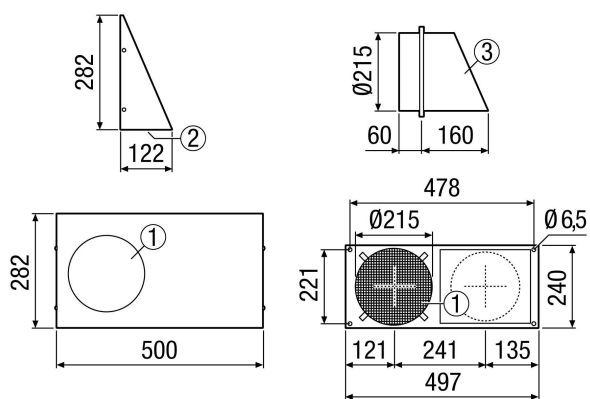

Krátká informace

Kombi-stěnové hrdlo, DN 200, pravé, vhodné pro Maico-Therm DN 160

Příklady použití

Rodinný dům, Obytný dům, Novostavba, Sanace

Typové číslo

0152.0062

Technické údaje

Provedení	Pravé provedení
Směr proudění vzduchu	Odvod a přívod vzduchu
Umístění	Venkovní stěna
Materiál	Nerez (V2A)
Hmotnost	2,72 kg
Hmotnost s obalem	3,12 kg
Jmenovitá světlost	200 mm
Šířka	500 mm
Výška	282 mm
Hloubka	122 mm
Šířka s obalem	510 mm
Výška s obalem	305 mm
Hloubka s obalem	235 mm
Balení	1 kus
Sortiment	K
GTIN (EAN)	4012799520627

KWH 20 R

Charakteristika Odpadní vzduch

Výkres [mm]

- ① Odpadní vzduch
- ② Venkovní vzduch
- ③ Hrdlo se spádem