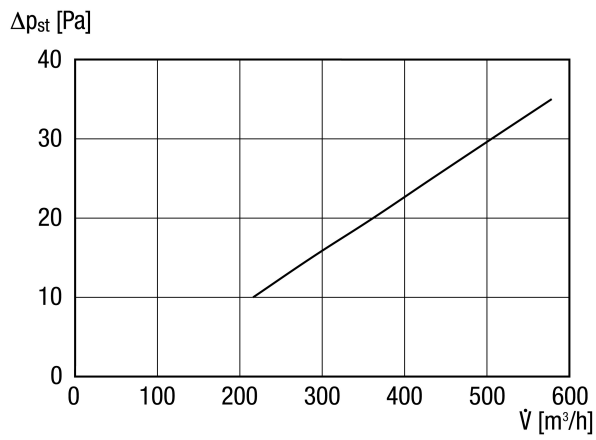

LH-V2A 16

Charakteristika