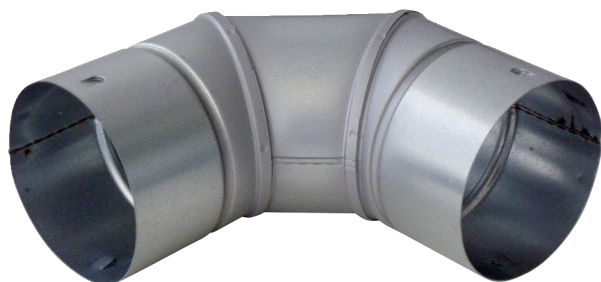

MF-B90

Krátká informace

90° plechový segmentový oblouk pro trubku MF-F90

Příklady použití

Rodinný dům, Obytný dům, Průmyslové budovy, Kancelářské budovy, Modernizace

Typové číslo

0018.0055

Technické údaje

Materiál	Ocelový plech, pozinkovaný
Hmotnost	0,3 kg
Hmotnost s obalem	0,31 kg
Jmenovitá světlost	90 mm
Šířka	181 mm
Výška	93 mm
Hloubka	181 mm
Šířka s obalem	181 mm
Výška s obalem	93 mm
Hloubka s obalem	181 mm
Balení	1 kus
Sortiment	K
GTIN (EAN)	4012799180555