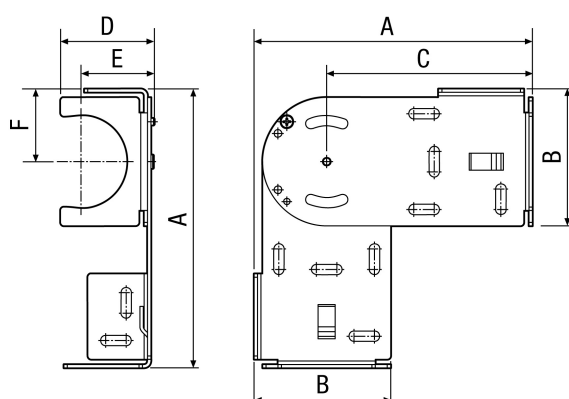

Výkres [mm]

A	B	C	D	E	F
163	80	121	55	43	43