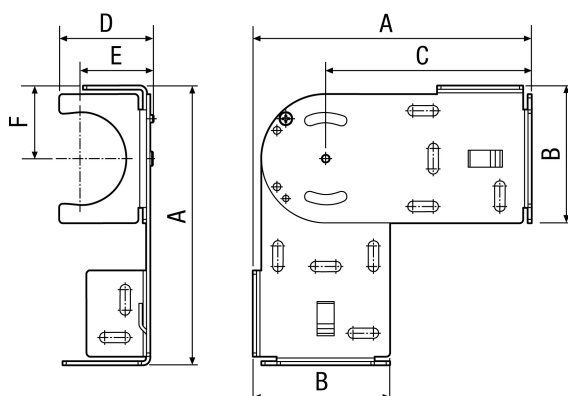

## Technické údaje

Materiál	Ocelový plech, pozinkovaný
Hmotnost	0,592 kg
Hmotnost s obalem	0,6 kg
Jmenovitá světlost	75 mm
Úhel	0° - 90°
Krok cyklu	15 °
Šířka	199 mm
Výška	199 mm
Hloubka	67 mm
Šířka s obalem	199 mm
Výška s obalem	199 mm
Hloubka s obalem	67 mm
Balení	1 kus
Sortiment	K
GTIN (EAN)	4012799185635

## Výkres [mm]

A	B	C	D	E	F
199	91	151	67	50	48

MF-FB75