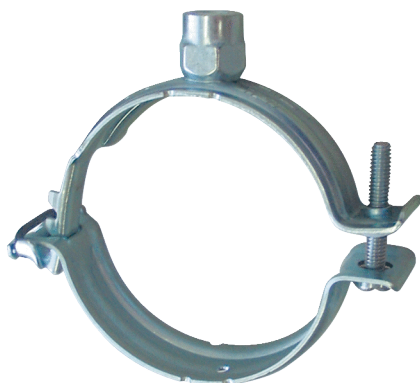

MF-S63

Krátká informace

Upevňovací příchytka pro MF-F63, se závitovou spojkou M8/M10

Příklady použití

Rodinný dům, Obytný dům, Průmyslové budovy, Kancelářské budovy, Modernizace

Typové číslo

0018.0471

Technické údaje

Směr proudění vzduchu	Odvod a přívod vzduchu
Umístění	Strop / Stěna / Podlaha
Materiál	Ocelový plech, pozinkovaný
Hmotnost	0,09 kg
Hmotnost s obalem	0,1 kg
Vhodné pro jm. světlost	63 mm
Šířka	90 mm
Výška	100 mm
Hloubka	30 mm
Šířka s obalem	90 mm
Výška s obalem	100 mm
Hloubka s obalem	30 mm
Závit	M8 / M10
Rozměr klíče	SW 13
Balení	1 kus
Sortiment	K
GTIN (EAN)	4012799184713