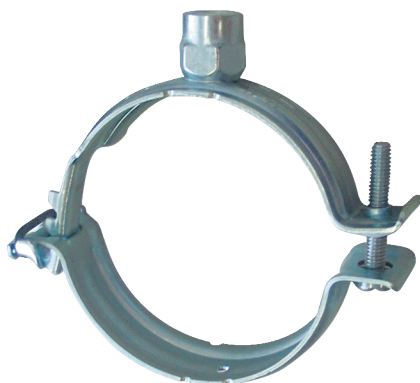

MF-S75

Krátká informace

Upevňovací příchytka pro MF-F75, se závitovou spojkou M8/M10

Příklady použití

Rodinný dům, Obytný dům, Průmyslové budovy, Kancelářské budovy, Modernizace

Typové číslo

0018.0470

Technické údaje

Směr proudění vzduchu	Odvod a přívod vzduchu
Umístění	Strop / Stěna / Podlaha
Materiál	Ocelový plech, pozinkovaný
Hmotnost	0,1 kg
Hmotnost s obalem	0,12 kg
Vhodné pro jm. světlost	75 mm
Šířka	115 mm
Výška	100 mm
Hloubka	32 mm
Šířka s obalem	115 mm
Výška s obalem	100 mm
Hloubka s obalem	32 mm
Závit	M8 / M10
Rozměr klíče	SW 17
Balení	1 kus
Sortiment	K
GTIN (EAN)	4012799184706