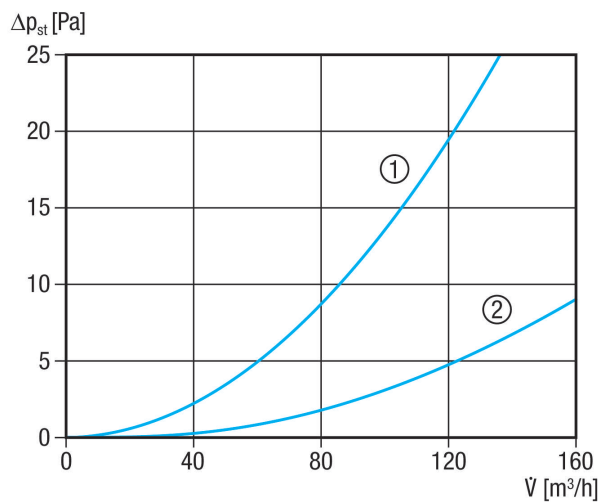

MF-V75

Charakteristika

- ① Rozváděč 50 % otevřeno
- ② Rozváděč 100 % otevřeno