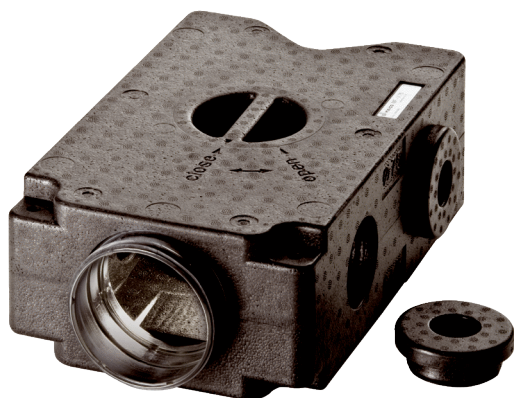

MF-V75

Krátká informace

Rozváděč vzduchu z hlukově tlumícího plastu, s revizním otvorem, pro 4 x trubku MF-F75, přívod DN 125, šířka x výška x hloubka: 435 x 150 x 270 mm.

Příklady použití

Rodinný dům, Obytný dům, Průmyslové budovy, Kancelářské budovy, Modernizace

Typové číslo

0059.0969

Technické údaje

Směr proudění vzduchu	Odvod a přívod vzduchu
Průtok	160 m ³ /h (doporučeno)
Umístění	Strop / Stěna / Podlaha
Materiál	Umělá hmota EPP
Data umělé hmoty	bez PVC
Hmotnost	0,85 kg
Hmotnost s obalem	0,94 kg
Připojovací průměr	125 mm
Připojovací průměr hadice	75 mm
Počet připojovacích hrdel	4
Šířka	435 mm
Výška	150 mm
Hloubka	270 mm
Šířka s obalem	470 mm
Výška s obalem	153 mm
Hloubka s obalem	275 mm
Balení	1 kus
Sortiment	K
GTIN (EAN)	4012799599692

MF-V75

Charakteristika

- ① Rozváděč 50 % otevřeno
- ② Rozváděč 100 % otevřeno

Výkres [mm]

- ① Připojení ventilačního přístroje nebo jako revizní otvor
- ② Připojení trubek MF-F
- ③ Upevňovací otvory pro závitové tyče