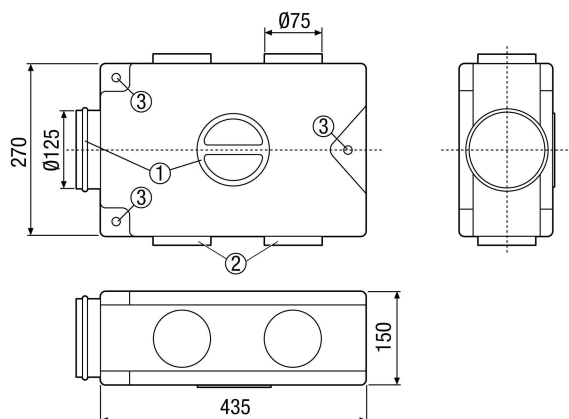

MF-V75

Krátká informace

Rozváděč vzduchu z hlukově tlumícího plastu, s revizním otvorem, pro 4 x trubku MF-F75, přívod DN 125, šířka x výška x hloubka: 435 x 150 x 270 mm.

Příklady použití

Rodinný dům, Obytný dům, Průmyslové budovy, Kancelářské budovy, Modernizace

Typové číslo

0059.0969

Technické údaje

Směr proudění vzduchu	Odvod a přívod vzduchu
Průtok	160 m ³ /h (doporučeno)
Umístění	Strop / Stěna / Podlaha
Materiál	Umělá hmota EPP
Data umělé hmoty	bez PVC
Hmotnost	0,85 kg
Hmotnost s obalem	0,94 kg
Připojovací průměr	125 mm
Připojovací průměr hadice	75 mm
Počet připojovacích hrdel	4
Šířka	435 mm
Výška	150 mm
Hloubka	270 mm
Šířka s obalem	470 mm
Výška s obalem	153 mm
Hloubka s obalem	275 mm
Balení	1 kus
Sortiment	K
GTIN (EAN)	4012799599692

MF-V75

Charakteristika

- ① Rozváděč 50 % otevřeno
- ② Rozváděč 100 % otevřeno

Výkres [mm]

- ① Připojení ventilačního přístroje nebo jako revizní otvor
- ② Připojení trubek MF-F
- ③ Upevňovací otvory pro závitové tyče