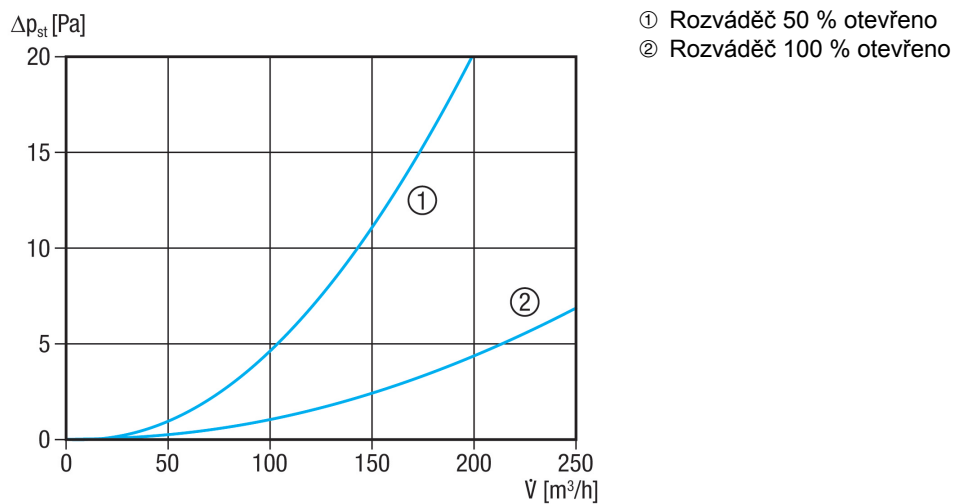

MF-V90

Charakteristika