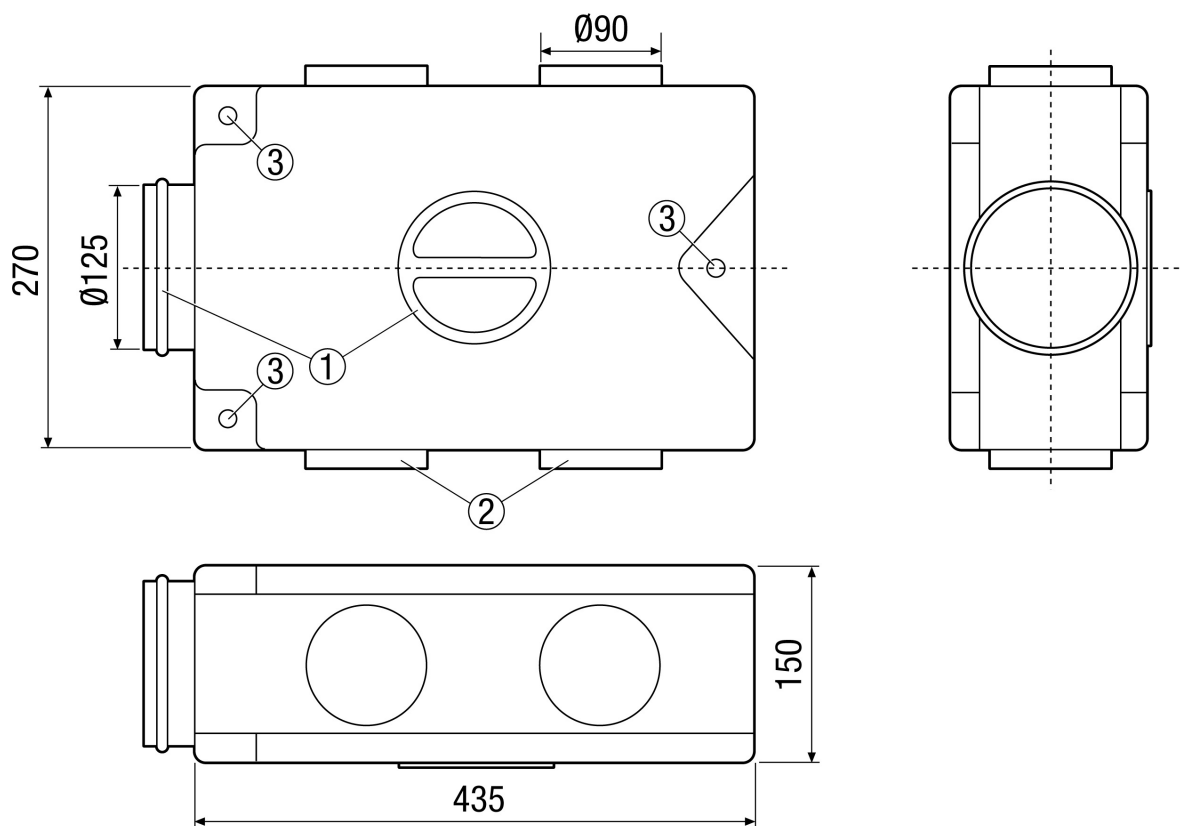

Krátká informace

Rozváděč vzduchu z hlukově tlumícího plastu, s revizním otvorem, pro 4 x trubku MF-F90, přívod DN 125, šířka x výška x hloubka: 435 x 150 x 270 mm.

Příklady použití

Rodinný dům, Obytný dům, Průmyslové budovy, Kancelářské budovy, Modernizace

Typové číslo

0059.0968

Technické údaje

Směr proudění vzduchu	Odvod a přívod vzduchu
Průtok	160 m ³ /h (doporučeno)
Umístění	Strop / Stěna / Podlaha
Materiál	Umělá hmota EPP
Data umělé hmoty	bez PVC
Hmotnost	0,92 kg
Hmotnost s obalem	1,01 kg
Připojovací průměr	125 mm
Připojovací průměr hadice	90 mm
Počet připojovacích hrdel	4
Šířka	435 mm
Výška	150 mm
Hloubka	270 mm
Šířka s obalem	470 mm
Výška s obalem	155 mm
Hloubka s obalem	275 mm
Balení	1 kus
Sortiment	K
GTIN (EAN)	4012799599685

MF-V90

Charakteristika

Výkres [mm]

- ① Připojení ventilačního přístroje nebo jako revizní otvor
- ② Připojení trubek MF-F

MF-V90

- ③ Upevňovací otvory pro závitové tyče