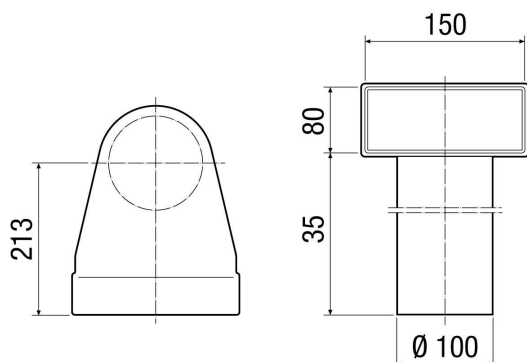

Krátká informace

Koleno pro 90° přechod ze zásuvného adaptéru MF-WE63 na ventil DN 100, výška 80 mm, délka nátrubku 35 mm

Příklady použití

Rodinný dům, Obytný dům, Průmyslové budovy, Kancelářské budovy, Modernizace

Typové číslo

0018.0494

Technické údaje

Směr proudění vzduchu	Odvod a přívod vzduchu
Umístění	Strop / Podlaha / Stěna
Materiál	Ocelový plech, pozinkovaný
Hmotnost	0,6 kg
Hmotnost s obalem	0,63 kg
Jmenovitá světlost	100 mm
Šířka	115 mm
Výška	150 mm
Hloubka	155 mm
Šířka s obalem	115 mm
Výška s obalem	150 mm
Hloubka s obalem	155 mm
Balení	1 kus
Sortiment	K
GTIN (EAN)	4012799184942

Výkres [mm]

PRODUKTTYPOVÝ LIST

MF-W100 80/150