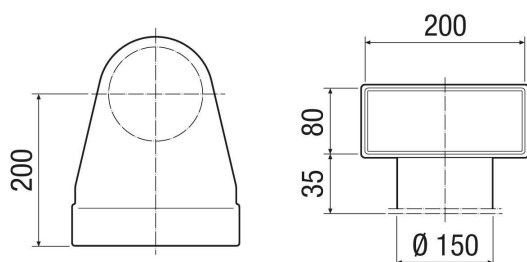

Krátká informace

Koleno pro 90° přechod ze zásuvného adaptéru MF-WE75 na ventil DN 150, výška 80 mm, délka nátrubku 350 mm

Příklady použití

Rodinný dům, Obytný dům, Průmyslové budovy, Kancelářské budovy, Modernizace

Typové číslo

0018.0496

Technické údaje

Směr proudění vzduchu	Odvod a přívod vzduchu
Umístění	Strop / Podlaha / Stěna
Materiál	Ocelový plech, pozinkovaný
Hmotnost	0,7 kg
Hmotnost s obalem	0,73 kg
Jmenovitá světlost	150 mm
Šířka	275 mm
Výška	115 mm
Hloubka	200 mm
Šířka s obalem	275 mm
Výška s obalem	115 mm
Hloubka s obalem	200 mm
Balení	1 kus
Sortiment	K
GTIN (EAN)	4012799184966

Výkres [mm]

PRODUKTTYPOVÝ LIST

MF-W150 80/200