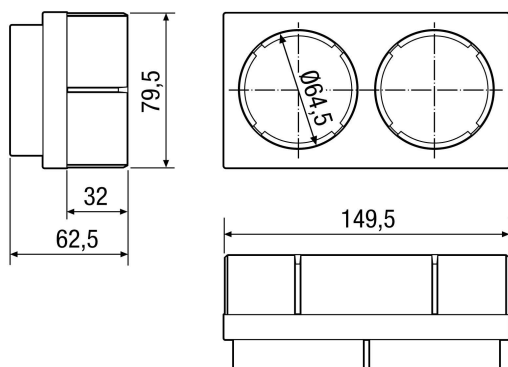

Výkres [mm]